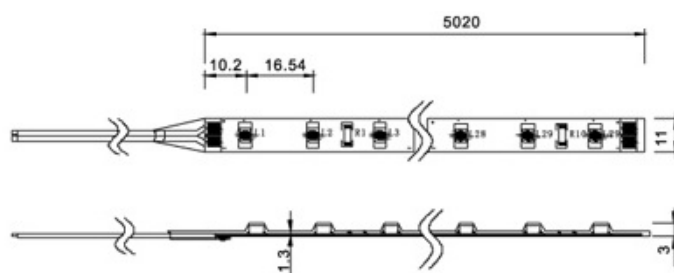

[www.netgraf.pl](http://www.netgraf.pl)

Pasek LED 3528/300diod IP66 Czysty Biały

Promocja: 89.99, stara cena:  
154.98

Producent:   
Dostępność: 24 godziny  
nr. katalogowy: LG-IL-LR3528W300WPE-12-P

[www.netgraf.pl](http://www.netgraf.pl)

Jako źródło światła, Elastyczny pasek LED wykorzystuje diody o wysokiej jasności SMD3528/5060, jest wykonany na termoodpornym PCB Współczynnik IP65, grubość 3 mm. Jest to dobre połączenie bardzo cienkiego wyglądu i dobrego materiału.

**Prąd (A):** 1,7 - 2  
**Jasność (lm):** 890  
**Rolka:** 5m  
**IP:** 66  
**Ilość diod:** 300  
**Napięcie (V):** DC12  
**Kolor:** Czysty Biały  
**Gwarancja:** 36 miesięcy