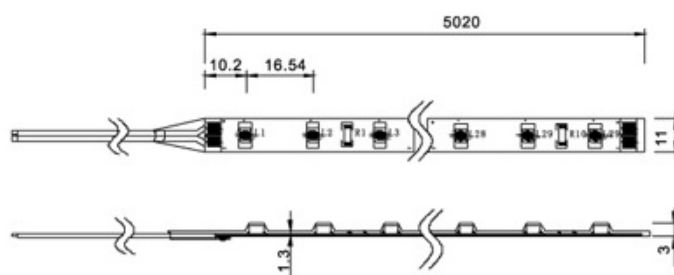

[www.netgraf.pl](http://www.netgraf.pl)

Pasek LED 3528/300diod IP66 Czysty Biały

Promocja: 89.99, stara cena:  
154.98

Producent:   
Dostępność: 24 godziny  
nr. katalogowy: LG-IL-LR3528W300WPE-12-P

[www.netgraf.pl](http://www.netgraf.pl)

Jako źródło światła, Elastyczny pasek LED wykorzystuje diody o wysokiej jasności SMD3528/5060, jest wykonany na termoodpornym PCB Współczynnik IP65, grubość 3 mm. Jest to dobre połączenie bardzo cienkiego wyglądu i dobrego materiału.

**Prąd (A):** 1,7 - 2  
**Jasność (lm):** 890  
**Rolka:** 5m  
**IP:** 66  
**Ilość diod:** 300  
**Napięcie (V):** DC12  
**Kolor:** Czysty Biały  
**Gwarancja:** 36 miesięcy