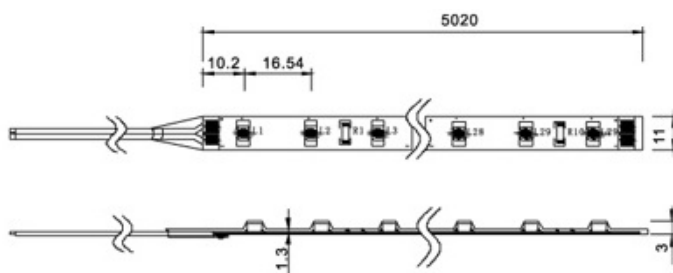

www.netgraf.pl

LG-IL-LR3528B300WPE-12-C Niebieski

Cena: 154.98

Producent: 
Dostępność: 2 tygodnie
nr. katalogowy: LG-IL-LR3528B300WPE-12-C

Jako źródło światła, Elastyczny pasek LED wykorzystuje diody o wysokiej jasności SMD3528/5060, jest wykonany na termoodpornym PCB Współczynnik IP65, grubość 3 mm. Jest to dobre połączenie bardzo cienkiego wyglądu i dobrego materiału.

Prąd (A): 1,7 - 2
Jasność (lm): 346
Rolka: 5m
IP: 65
Ilość diod: 300
Napięcie (V): DC12
Kolor: Niebieski
Gwarancja: 24 miesiące

www.netgraf.pl