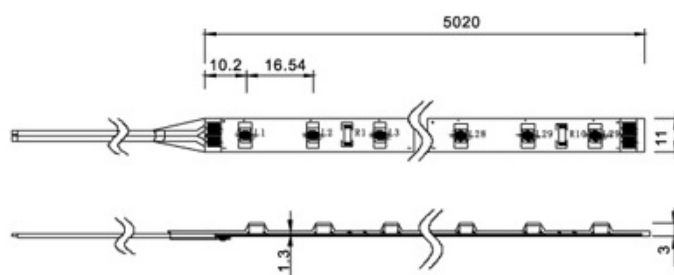

www.netgraf.pl

LG-IL-LR3528B300WPE-12-C Niebieski

Cena: 154.98

Producent: 
Dostępność: 2 tygodnie
nr. katalogowy: LG-IL-LR3528B300WPE-12-C

Jako źródło światła, Elastyczny pasek LED wykorzystuje diody o wysokiej jasności SMD3528/5060, jest wykonany na termoodpornym PCB Współczynnik IP65, grubość 3 mm. Jest to dobre połączenie bardzo cienkiego wyglądu i dobrego materiału.

Prąd (A): 1,7 - 2
Jasność (lm): 346
Rolka: 5m
IP: 65
Ilość diod: 300
Napięcie (V): DC12
Kolor: Niebieski
Gwarancja: 24 miesiące

www.netgraf.pl