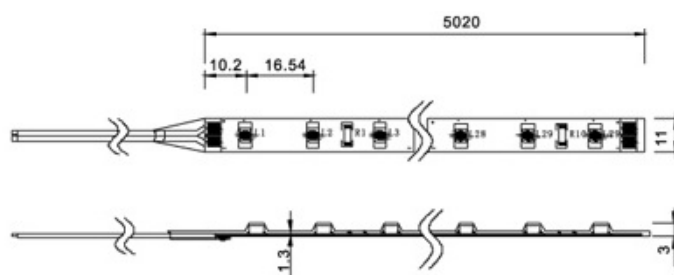

[www.netgraf.pl](http://www.netgraf.pl)

LG-IL-LR3528B300WPE-12-C Niebieski

Cena: 154.98

Producent:   
Dostępność: 2 tygodnie  
nr. katalogowy: LG-IL-LR3528B300WPE-12-C

[www.netgraf.pl](http://www.netgraf.pl)

Jako źródło światła, Elastyczny pasek LED wykorzystuje diody o wysokiej jasności SMD3528/5060, jest wykonany na termoodpornym PCB Współczynnik IP65, grubość 3 mm. Jest to dobre połączenie bardzo cienkiego wyglądu i dobrego materiału.

**Prąd (A):** 1,7 - 2  
**Jasność (lm):** 346  
**Rolka:** 5m  
**IP:** 65  
**Ilość diod:** 300  
**Napięcie (V):** DC12  
**Kolor:** Niebieski  
**Gwarancja:** 24 miesiące