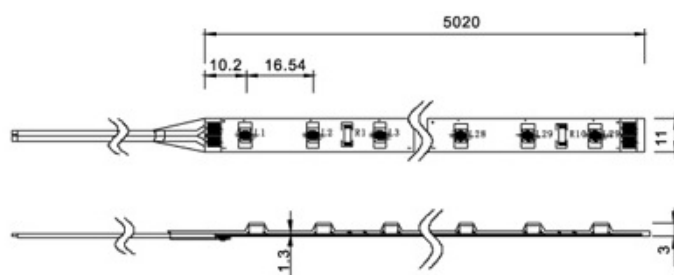

[www.netgraf.pl](http://www.netgraf.pl)

LG-IL-LR3528R300WPE-12-C Czerwony

Cena: 154.98

Producent:   
Dostępność: 2 tygodnie  
nr. katalogowy: LG-IL-LR3528R300WPE-12-C

Jako źródło światła, Elastyczny pasek LED wykorzystuje diody o wysokiej jasności SMD3528/5060, jest wykonany na termoodpornym PCB Współczynnik IP65, grubość 3 mm. Jest to dobre połączenie bardzo cienkiego wyglądu i dobrego materiału.

Produkt przeznaczony jest do użytku profesjonalnego posiada doskonałe parametry elektryczne. Ma szerokie zastosowanie w wewnętrznym i zewnętrznym oznakowaniu świetlnym, w reklamie itd.

Kolor świecenia: CZERWONY

**Prąd (A):** 1,7 - 2  
**Jasność (lm):** 338  
**Rolka:** 5m  
**IP:** 65  
**Ilość diod:** 300  
**Napięcie (V):** DC12  
**Kolor:** Czerwony  
**Gwarancja:** 24 miesiące

[www.netgraf.pl](http://www.netgraf.pl)