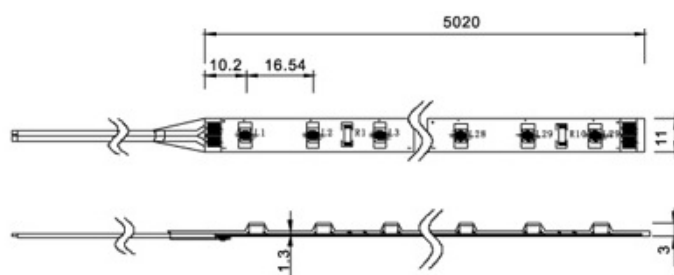

www.netgraf.pl

LG-IL-LR3528W300WPE-12-C Czysty Biały

Promocja: 89, stara cena:
154.98

Producent: 
Dostępność: 24 godziny
nr. katalogowy: LG-IL-LR3528W300WPE-12-C

Jako źródło światła, Elastyczny pasek LED wykorzystuje diody o wysokiej jasności SMD3528/5060, jest wykonany na termoodpornym PCB Współczynnik IP65, grubość 3 mm. Jest to dobre połączenie bardzo cienkiego wyglądu i dobrego materiału.

Produkt przeznaczony jest do użytku profesjonalnego posiada doskonałe parametry elektryczne. Ma szerokie zastosowanie w wewnętrznym i zewnętrznym oznakowaniu świetlnym, w reklamie itd.

Kolor świecenia: BIAŁY

Prąd (A): 1,7 - 2
Jasność (lm): 810
Rolka: 5m
IP: 66
Ilość diod: 300
Napięcie (V): DC12
Kolor: Czysty Biały
Gwarancja: 24 miesiące

www.netgraf.pl