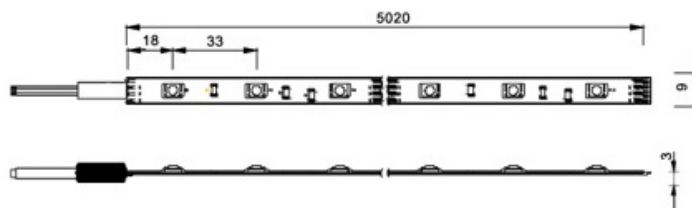

www.netgraf.pl

LG-IL-LR3528WW300WPD-12-C Ciepły Biały

Cena: 118.08

Producent: 
Dostępność: 24 godziny
nr. katalogowy: LG-IL-LR3528WW300WPD-12-C

Jako źródło światła, Elastyczny pasek LED wykorzystuje diody o wysokiej jasności SMD3528/5060, jest wykonany na termoodpornym PCB Całkowicie wodoodporny, współczynnik IP67, na zewnątrz wykonany z PE Cannula. Budowa modułowa 3 diod pozwala na swobodne uzyskanie dowolnej długości.

Produkt przeznaczony jest do użytku profesjonalnego posiada doskonałe parametry elektryczne. Paski są przeznaczone do użycia wszędzie tam, gdzie potrzebne są bardzo cienkie elementy i zasilane niskim napięciem. Ma szerokie zastosowanie w wewnętrznym i zewnętrznym oznakowaniu świetlnym, w reklamie itd.

Kolor świecenia: CIEPŁY BIAŁY

Prąd (A): 1,7 - 2
Jasność (lm): 648
Rolka: 5m
IP: 67
Ilość diod: 300
Napięcie (V): DC12
Kolor: Ciepły Biały
Gwarancja: 24 miesiące

www.netgraf.pl