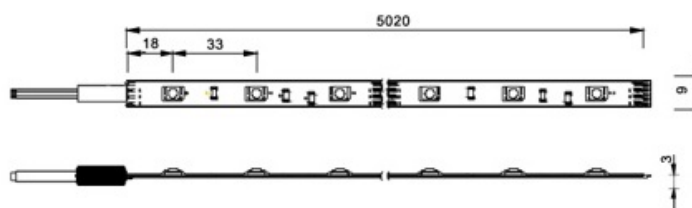

www.netgraf.pl

LG-IL-LR3528W300WPD-12-C Czysty Biały

Cena: 118.08

Producent: 
Dostępność: 24 godziny
nr. katalogowy: LG-IL-LR3528W300WPD-12-C

Jako źródło światła, Elastyczny pasek LED wykorzystuje diody o wysokiej jasności SMD3528/5060, jest wykonany na termoodpornym PCB Całkowicie wodoodporny, współczynnik IP67, na zewnątrz wykonany z PE Cannula. Budowa modułowa 3 diod pozwala na swobodne uzyskanie dowolnej długości.

Produkt przeznaczony jest do użytku profesjonalnego posiada doskonałe parametry elektryczne. Paski są przeznaczone do użycia wszędzie tam, gdzie potrzebne są bardzo cienkie elementy i zasilane niskim napięciem. Ma szerokie zastosowanie w wewnętrznym i zewnętrznym oznakowaniu świetlnym, w reklamie itd.

Kolor świecenia: BIAŁY

Prąd (A): 1,7 - 2
Jasność (lm): 810
Rolka: 5m
IP: 67
Ilość diod: 300
Napięcie (V): DC12
Kolor: Czysty Biały
Gwarancja: 24 miesiące

www.netgraf.pl