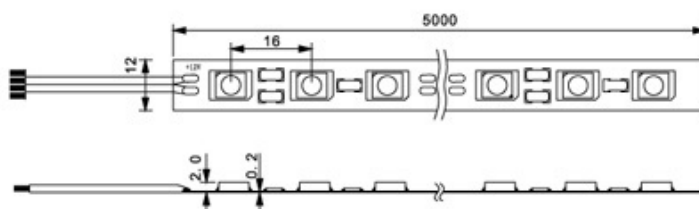

[www.netgraf.pl](http://www.netgraf.pl)

LG-IL-LR5050WW300WPB-24-C Ciepły Biały

Cena: 309.96

Producent:   
Dostępność: 2 tygodnie  
nr. katalogowy: LG-IL-LR5050WW300WPB-24-C

Jako źródło światła, SMD5050 Elastyczny pasek LED wykorzystuje diody o wysokiej jasności SMD5050, jest wykonany na termoodpornym PCB, posiada wysoki współczynnik IP66, cały pokryty jest silikonowym żelem.. Diody są pogrupowane po 3, tak aby można było ciąć pasek na dowolną długość. Na drugiej stronie paska jest taśma klejąca 3M. Bardzo mała grubość paska i niskie napięcie zasilania stwarza duże możliwości jego zastosowania.

Produkt przeznaczony jest do użytku profesjonalnego posiada doskonałe parametry elektryczne. Szeroko stosowany w podświetlaniu konturów, krawędzi, znaków świetlnych itd.

Kolor świecenia: ciepły biały

**Jasność (lm):** 3241  
**Rolka:** 5m  
**IP:** 66  
**Ilość diod:** 300  
**Napięcie (V):** DC24  
**Gwarancja:** 24 miesiące  
**Kolor:** Ciepły Biały