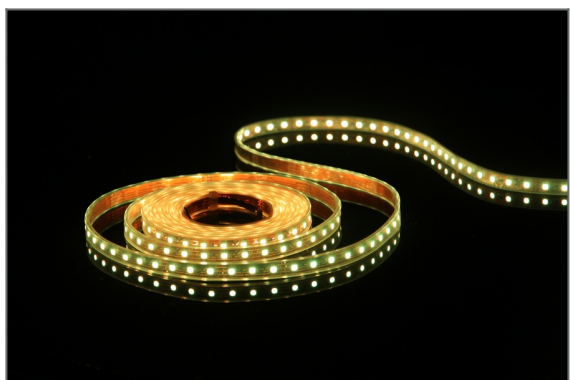

[www.netgraf.pl](http://www.netgraf.pl)

LG-IL-LR5050WW300WPB-24-C Ciepły Biały

Cena: 309.96

Producent:   
Dostępność: 2 tygodnie  
nr. katalogowy: LG-IL-LR5050WW300WPB-24-C

Jako źródło światła, SMD5050 Elastyczny pasek LED wykorzystuje diody o wysokiej jasności SMD5050, jest wykonany na termoodpornym PCB, posiada wysoki współczynnik IP66, cały pokryty jest silikonowym żelem.. Diody są pogrupowane po 3, tak aby można było ciąć pasek na dowolną długość. Na drugiej stronie paska jest taśma klejąca 3M. Bardzo mała grubość paska i niskie napięcie zasilania stwarza duże możliwości jego zastosowania.

Produkt przeznaczony jest do użytku profesjonalnego posiada doskonałe parametry elektryczne. Szeroko stosowany w podświetlaniu konturów, krawędzi, znaków świetlnych itd.

Kolor świecenia: ciepły biały

**Jasność (lm):** 3241  
**Rolka:** 5m  
**IP:** 66  
**Ilość diod:** 300  
**Napięcie (V):** DC24  
**Gwarancja:** 24 miesiące  
**Kolor:** Ciepły Biały