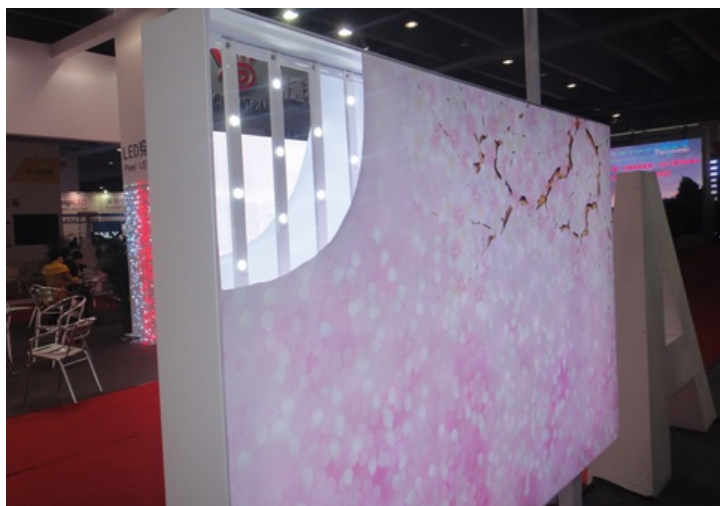

[www.netgraf.pl](http://www.netgraf.pl)

Szyna do Modułu LED z soczewką 1200mm TRACK SYSTEM PROFESSIONAL

Cena: 15.49

Producent:   
Dostępność: 24 godziny  
nr. katalogowy: LG-LED SLOT-B1200

#### MONTAŻ I ZASTOSOWANIE

moduły montuje się na zatrzask w specjalnej listwie aluminiowej (1200mm) typu „klik” pozwala ona na szybki i bezpieczny montaż szczególnie przy szyldach i kasetonach reklamowych dwustronnych typu lightbox. Listwa umożliwi swobodne przesuwanie modułów na całej długości, jest lekka i wytrzymała.

WYMIARY: 1200 x 65 x 5mm

KOLOR: biały

[www.netgraf.pl](http://www.netgraf.pl)