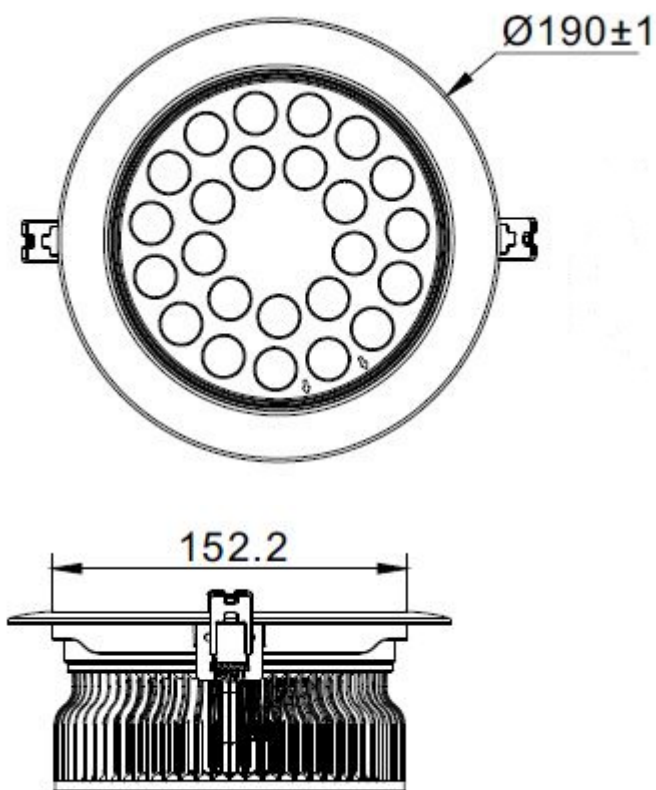

www.netgraf.pl

Lampa Downlight LED 24W Barwa: Ciepła

Cena: 349.32

Producent:

Dostępność:

3 dni

nr. katalogowy:

LG-MM-DTH-24WW

Kolor: ciepły biały

Gwarancja: 24 miesiące

Kod: LG-MM-DTH-24WW
Moc (W): 24
Ilość diod: 24
Obudowa: Plastik/Aluminium
Kąt rozproszenia (°): 35
Jasność (lm): 2400