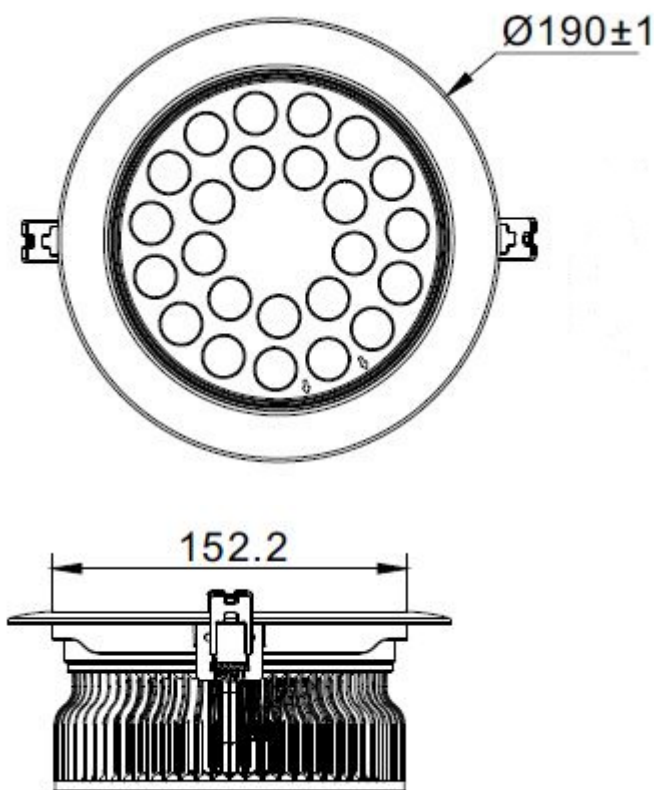

www.netgraf.pl

Lampa Downlight LED 24W Barwa: Ciepła

Cena: 349.32

Producent:

Dostępność:

3 dni

nr. katalogowy:

LG-MM-DTH-24WW

Kolor: ciepły biały

Gwarancja: 24 miesiące

Kod: LG-MM-DTH-24WW
Moc (W): 24
Ilość diod: 24
Obudowa: Plastik/Aluminium
Kąt rozproszenia (°): 35
Jasność (lm): 2400