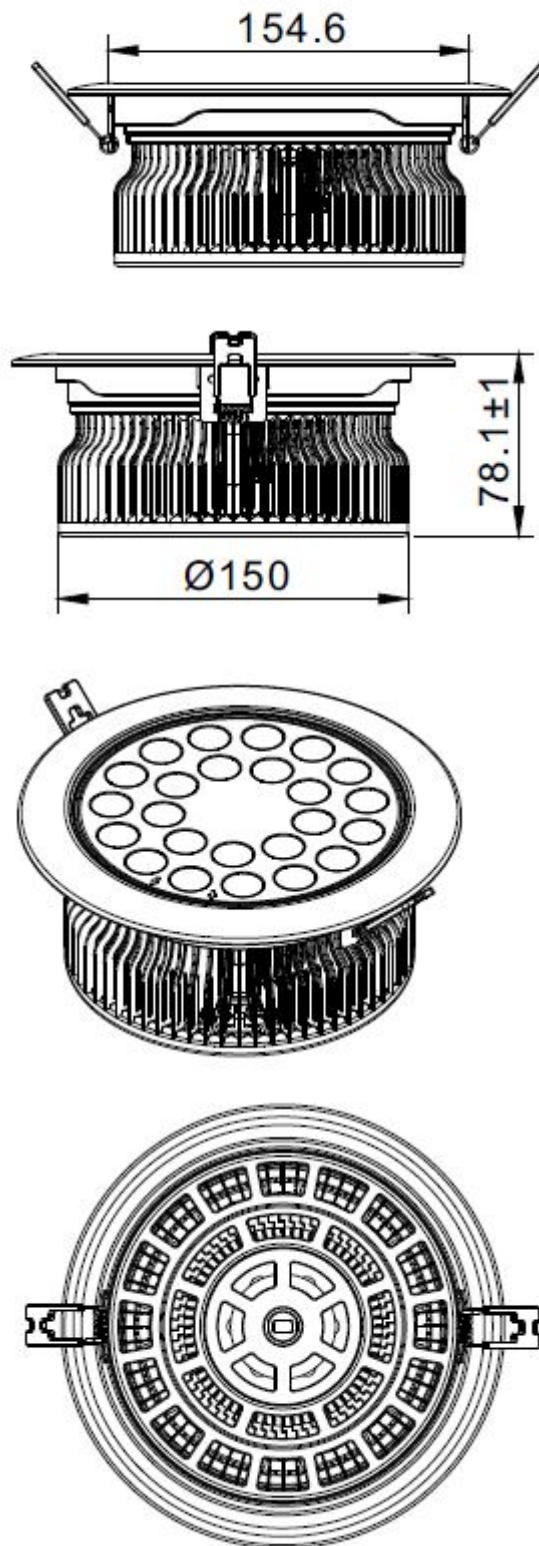

www.netgraf.pl

Lampa Downlight LED 24W Barwa: Ciepła

Cena: 349.32

Producent:

Dostępność:

3 dni

nr. katalogowy:

LG-MM-DTH-24WW

Kolor: ciepły biały

Gwarancja: 24 miesiące

Kod: LG-MM-DTH-24WW
Moc (W): 24
Ilość diod: 24
Obudowa: Plastik/Aluminium
Kąt rozproszenia (°): 35
Jasność (lm): 2400