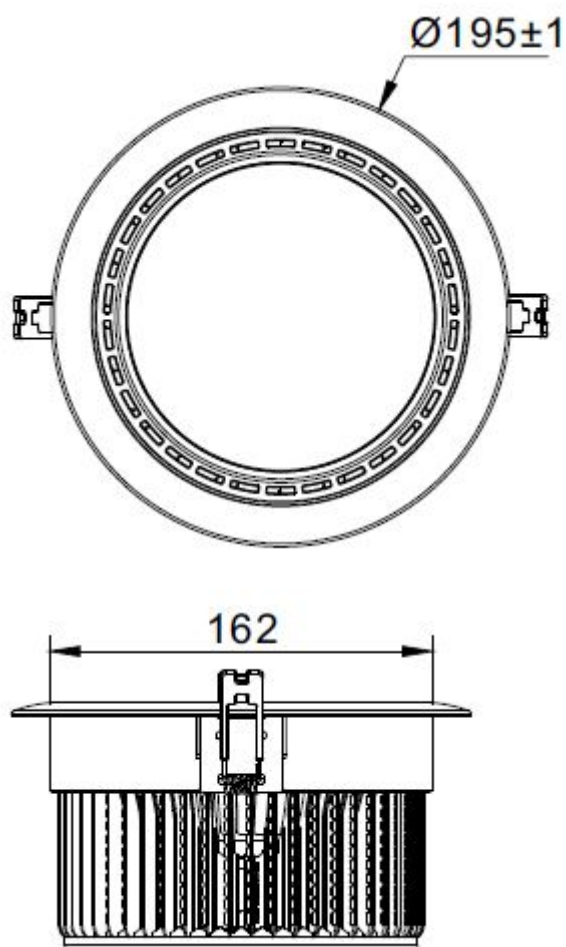

www.netgraf.pl

Lampa Downlight LED 24W Barwa: Ciepła

Cena: 302.58

Producent:

Dostępność:

3 dni

nr. katalogowy:

LG-MM-DTD-24WW

Kolor: ciepły biały

Gwarancja: 24 miesiące

Kod: LG-MM-DTH-24WW
Moc (W): 24
Obudowa: Plastik/Aluminium
Kąt rozproszenia (°): 120
Jasność (lm): 2500
Ilość diod: 24