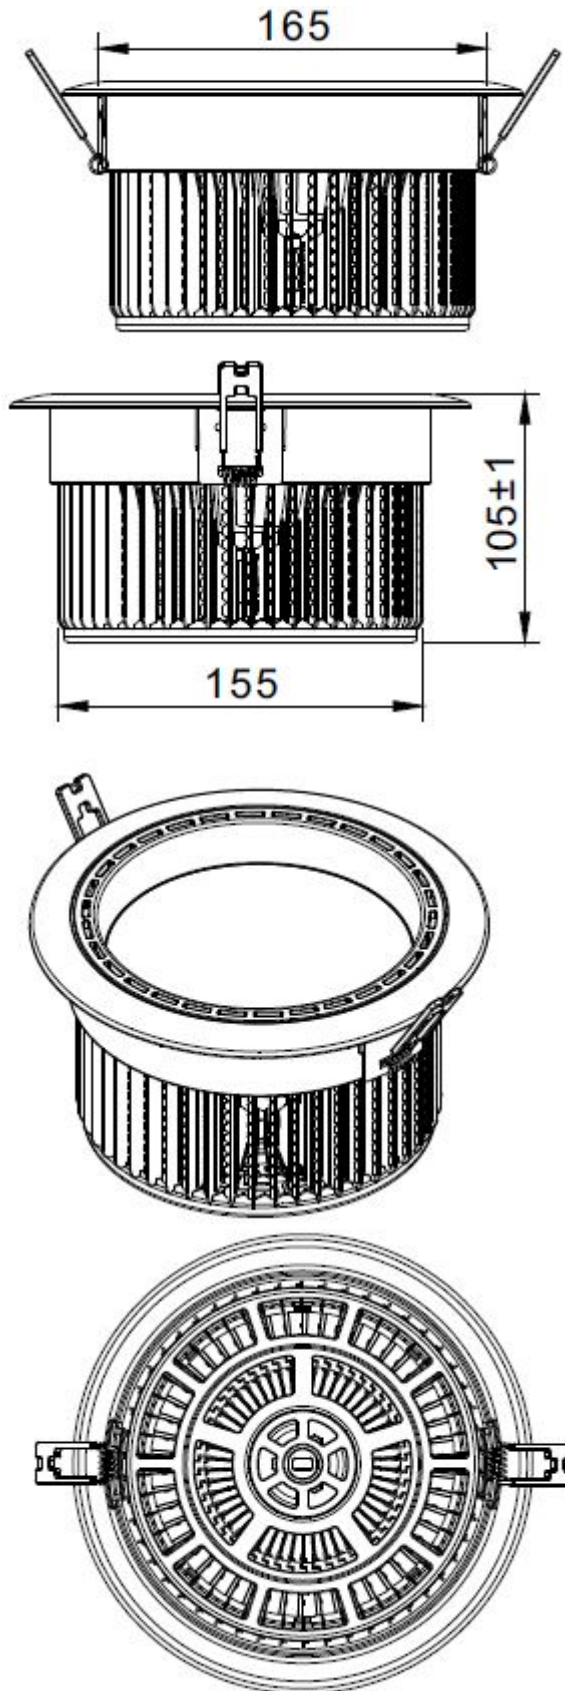

www.netgraf.pl

Lampa Downlight LED 24W Barwa: Ciepła

Cena: 302.58

Producent:

Dostępność:

3 dni

nr. katalogowy:

LG-MM-DTD-24WW

Kolor: ciepły biały

Gwarancja: 24 miesiące

Kod: LG-MM-DTH-24WW
Moc (W): 24
Obudowa: Plastik/Aluminium
Kąt rozproszenia (°): 120
Jasność (lm): 2500
Ilość diod: 24