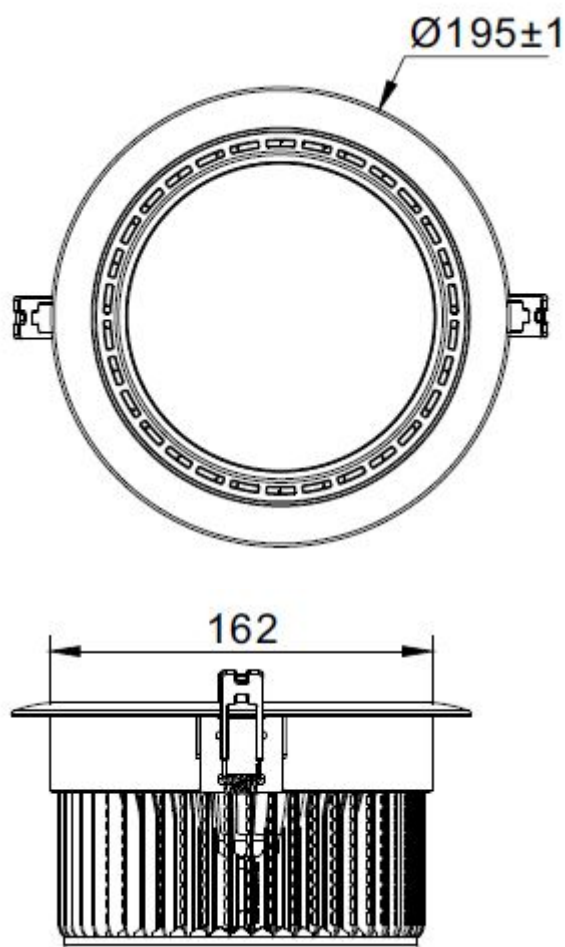

www.netgraf.pl

Lampa Downlight LED 24W Barwa: Ciepła

Cena: 302.58

Producent:

Dostępność:

3 dni

nr. katalogowy:

LG-MM-DTD-24WW

Kolor: ciepły biały

Gwarancja: 24 miesiące

Kod: LG-MM-DTH-24WW
Moc (W): 24
Obudowa: Plastik/Aluminium
Kąt rozproszenia (°): 120
Jasność (lm): 2500
Ilość diod: 24