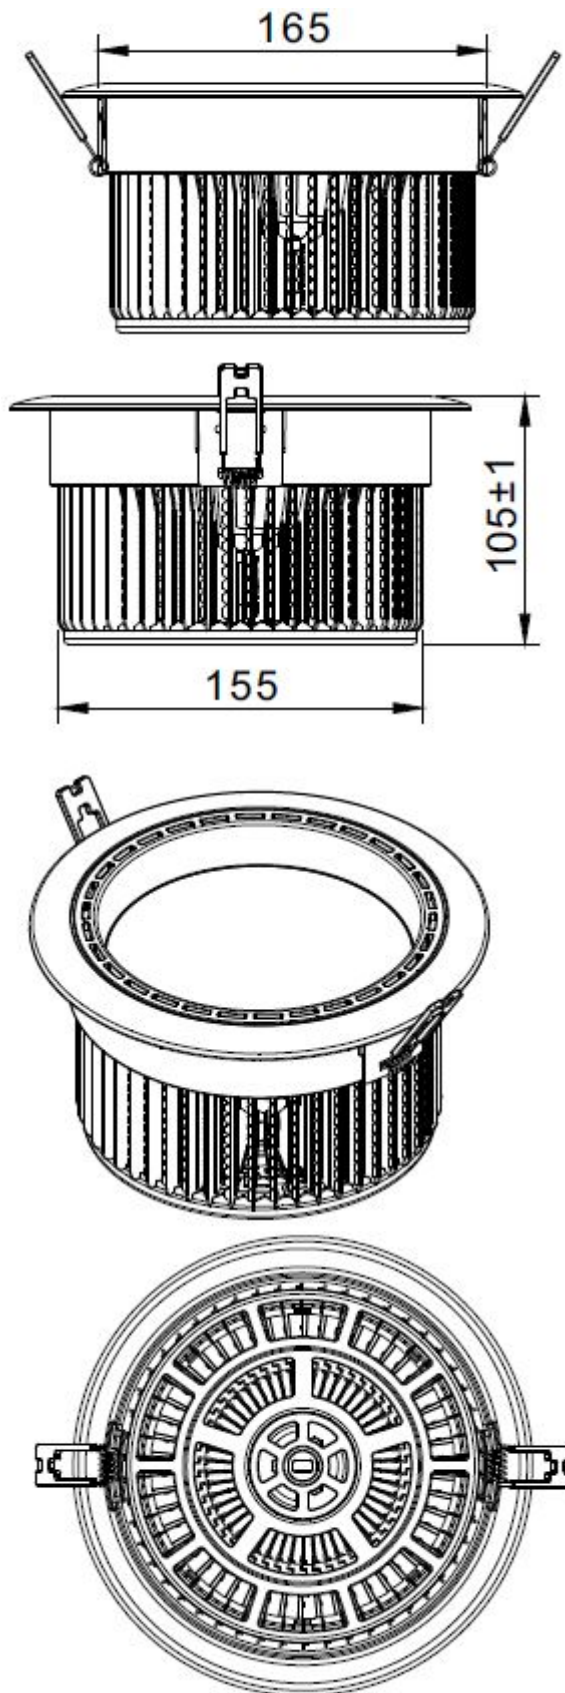

www.netgraf.pl

Lampa Downlight LED 24W Barwa: Ciepła

Cena: 302.58

Producent:

Dostępność:

3 dni

nr. katalogowy:

LG-MM-DTD-24WW

Kolor: ciepły biały

Gwarancja: 24 miesiące

Kod: LG-MM-DTH-24WW
Moc (W): 24
Obudowa: Plastik/Aluminium
Kąt rozproszenia (°): 120
Jasność (lm): 2500
Ilość diod: 24