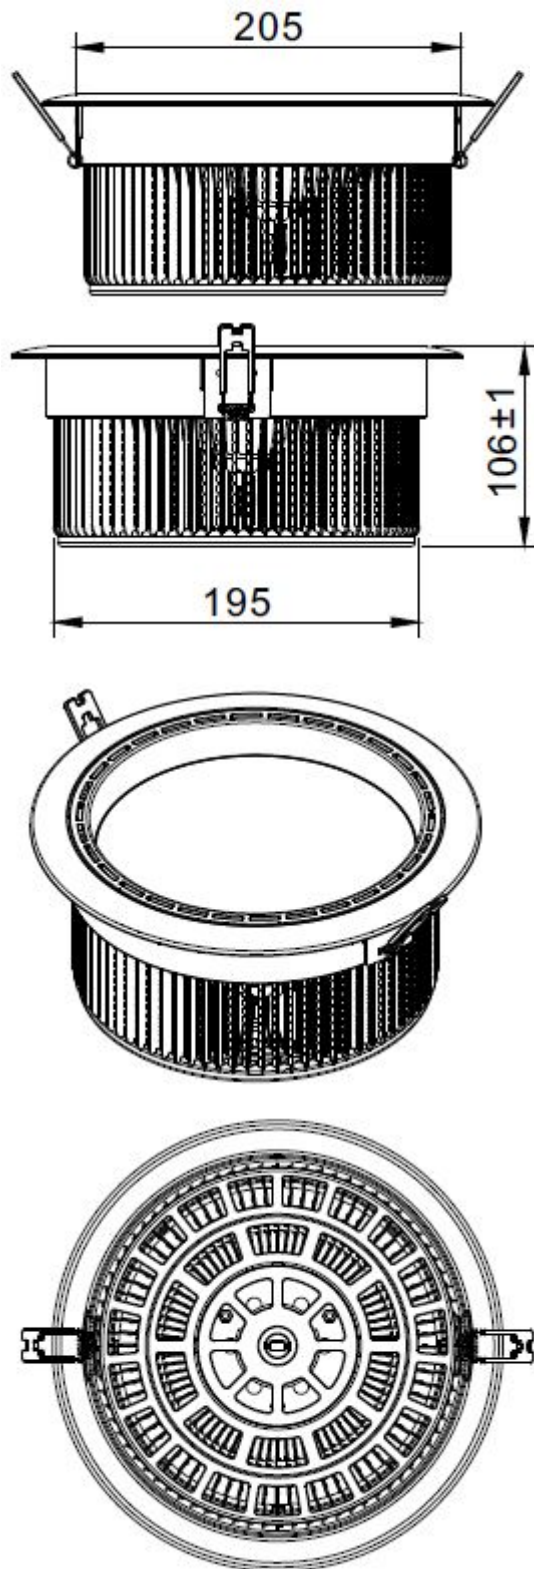

[www.netgraf.pl](http://www.netgraf.pl)

Lampa Downlight LED 36W Barwa: Ciepła

Cena: 408.36

Producent:

Dostępność:

3 dni

nr. katalogowy:

LG-MM-DTD-36WW

Kolor: ciepły biały

Gwarancja: 24 miesiące

**Kod:** LG-MM-DTD-36WW  
**Moc (W):** 36  
**Obudowa:** Plastik/Aluminium  
**Kąt rozproszenia (°):** 120  
**Jasność (lm):** 3600  
**Ilość diod:** 36