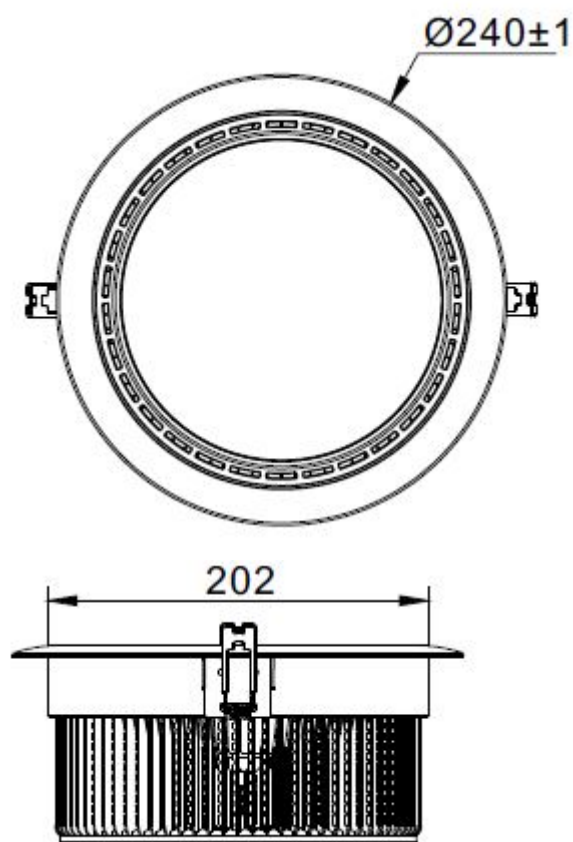

[www.netgraf.pl](http://www.netgraf.pl)

Lampa Downlight LED 36W Barwa: Ciepła

Cena: 408.36

Producent:

Dostępność:

3 dni

nr. katalogowy:

LG-MM-DTD-36WW

Kolor: ciepły biały

Gwarancja: 24 miesiące

**Kod:** LG-MM-DTD-36WW  
**Moc (W):** 36  
**Obudowa:** Plastik/Aluminium  
**Kąt rozproszenia (°):** 120  
**Jasność (lm):** 3600  
**Ilość diod:** 36