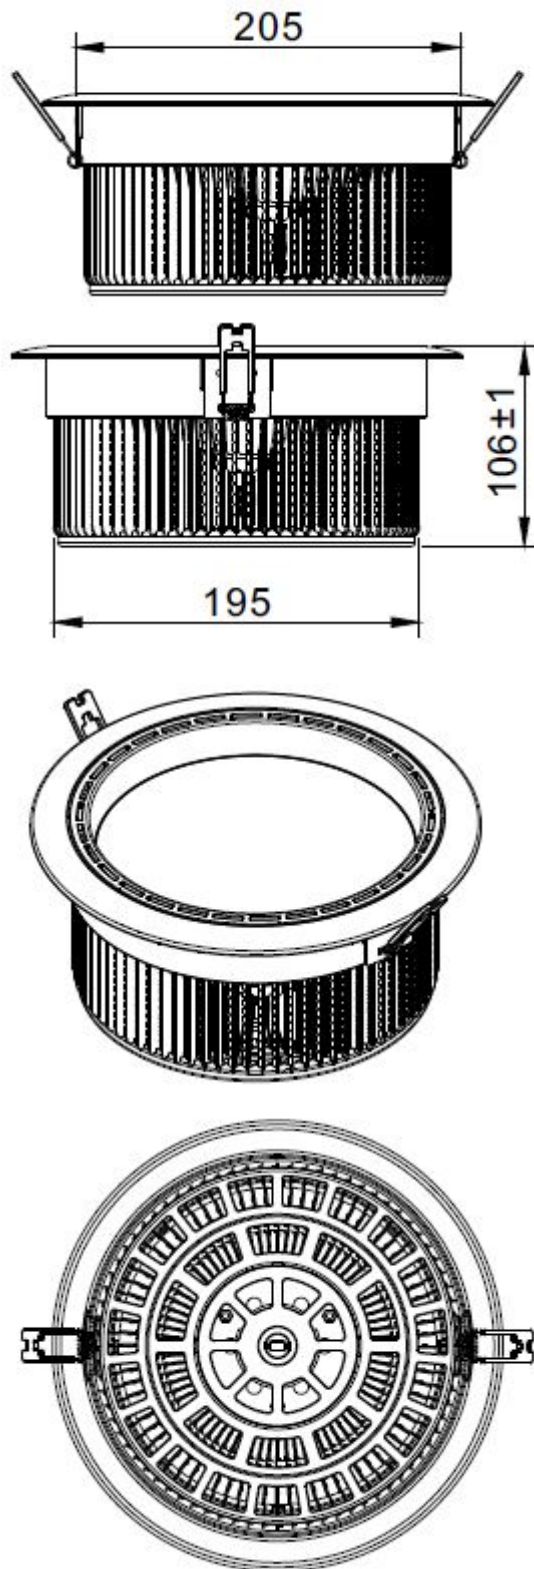

www.netgraf.pl

Lampa Downlight LED 36W Barwa: Dzienna

Cena: 408.36

Producent:

Dostępność:

3 dni

nr. katalogowy:

LG-MM-DTD-36DW

Kolor: ciepły biały

Gwarancja: 24 miesiące

Kod: LG-MM-DTD-36DW
Moc (W): 36
Ilość diod: 36
Obudowa: Plastik/Aluminium
Kąt rozproszenia (°): 120
Jasność (lm): 3600