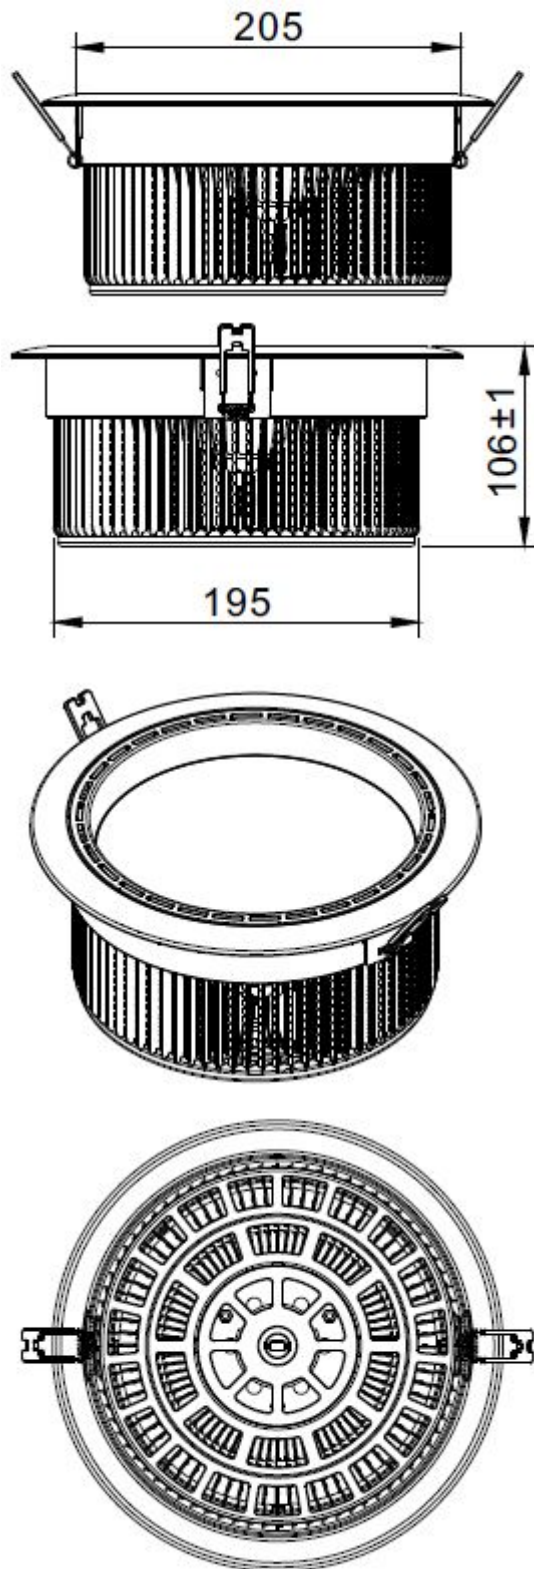

[www.netgraf.pl](http://www.netgraf.pl)

Lampa Downlight LED 36W Barwa: Dzienna

Cena: 408.36

Producent:

Dostępność:

3 dni

nr. katalogowy:

LG-MM-DTD-36DW

Kolor: ciepły biały

Gwarancja: 24 miesiące

**Kod:** LG-MM-DTD-36DW  
**Moc (W):** 36  
**Ilość diod:** 36  
**Obudowa:** Plastik/Aluminium  
**Kąt rozproszenia (°):** 120  
**Jasność (lm):** 3600