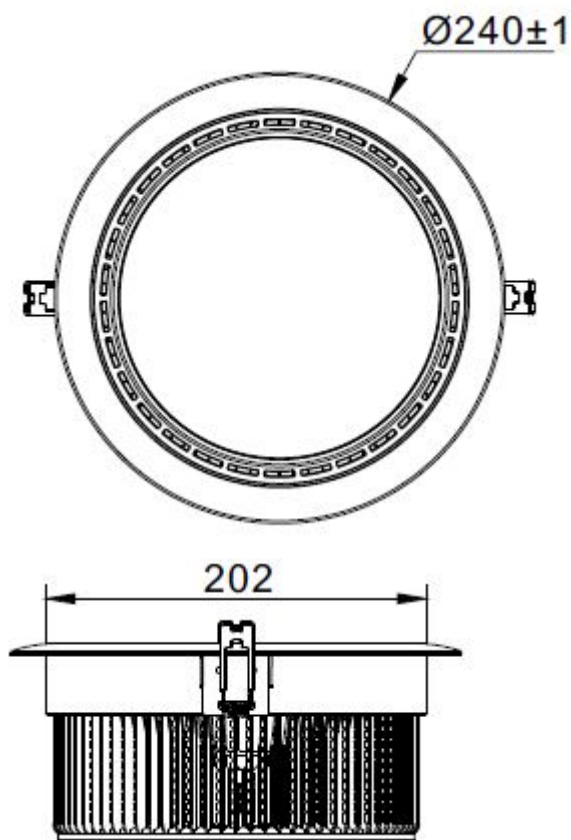

[www.netgraf.pl](http://www.netgraf.pl)

Lampa Downlight LED 36W Barwa: Dzienna

Cena: 408.36

Producent:

Dostępność:

3 dni

nr. katalogowy:

LG-MM-DTD-36DW

Kolor: ciepły biały

Gwarancja: 24 miesiące

**Kod:** LG-MM-DTD-36DW  
**Moc (W):** 36  
**Ilość diod:** 36  
**Obudowa:** Plastik/Aluminium  
**Kąt rozproszenia (°):** 120  
**Jasność (lm):** 3600