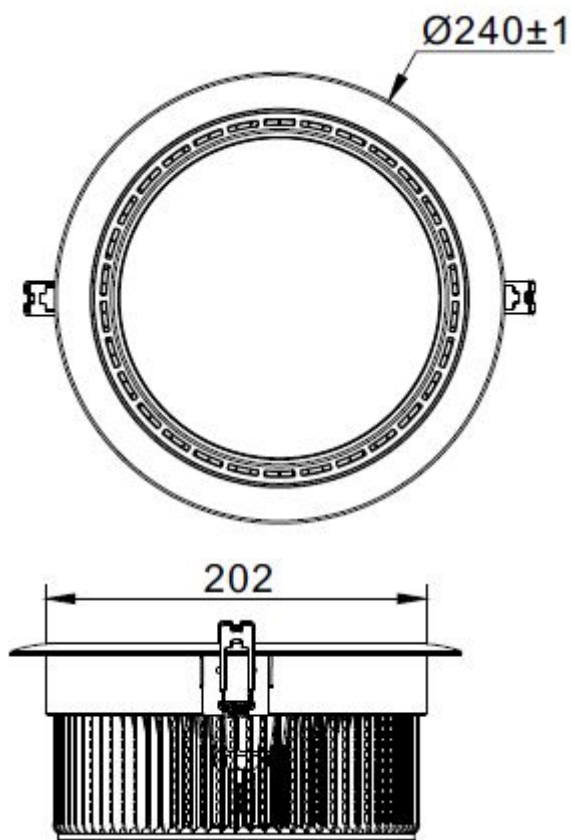

www.netgraf.pl

Lampa Downlight LED 36W Barwa: Dzienna

Cena: 408.36

Producent:

Dostępność:

3 dni

nr. katalogowy:

LG-MM-DTD-36DW

Kolor: ciepły biały

Gwarancja: 24 miesiące

Kod: LG-MM-DTD-36DW
Moc (W): 36
Ilość diod: 36
Obudowa: Plastik/Aluminium
Kąt rozproszenia (°): 120
Jasność (lm): 3600