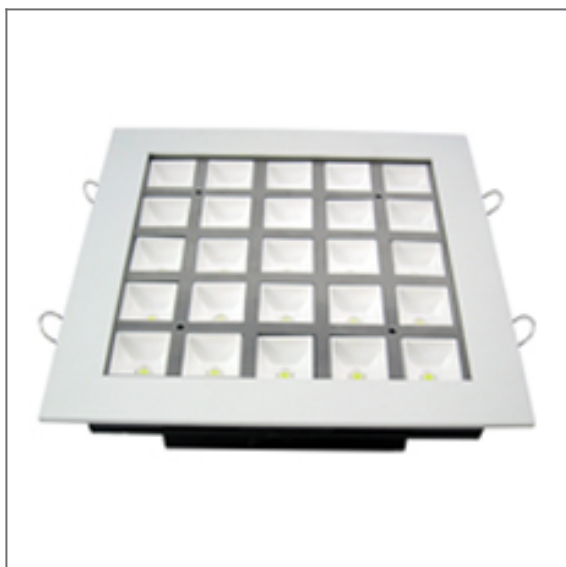

Promocja: 254, stara cena:
338.74

Światło sufitowe LED wykorzystuje, jako źródło światła, diody mocy o wysokiej jasności, niskim współczynniku starzenia się i wysokiej wydajności. Obudowa lampy wykonana jest ze stopu aluminium. Światło sufitowe LED jest nową generacją produktu przyjaznemu środowisku - energooszczędność, długa żywotność, właściwości antywibracyjne. Światło sufitowe LED jest bezpieczne dla człowieka: nie błyska, nie ma promieniowania IR i UV.

Produkt przeznaczony jest do użytku profesjonalnego. Lampa sufitowa LED posiada szerokie zastosowanie zarówno w oświetleniu komercyjnym, jak i domowym: łazienki, centra handlowe, sklepy jubilerskie, hotele, butiki itp.

Kolor: ciepły biały
Gwarancja: 24 miesiące

Kod: LG-RS-DL30W-25D-WW
Moc (W): 30
Rozmiar: L211xW211xH70
Prąd (mA): 320
Ilość diod: 30x1W
Obudowa: PMMA + Chrom
Kąt rozproszenia (°): 90
Jasność (lm): 1450

Producent:
Dostępność: 24 godziny
nr. katalogowy: LG-RS-DL30W-25D-WW
www.netgraf.pl