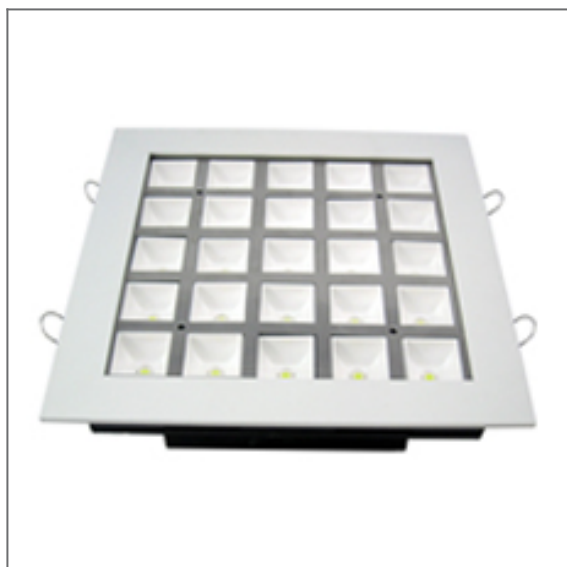

### Lampa Downlight LED 30W Ciepły Biały

Promocja: 254, stara cena:  
338.74

Światło sufitowe LED wykorzystuje, jako źródło światła, diody mocy o wysokiej jasności, niskim współczynniku starzenia się i wysokiej wydajności. Obudowa lampy wykonana jest ze stopu aluminium. Światło sufitowe LED jest nową generacją produktu przyjaznego środowisku - energooszczędność, długa żywotność, właściwości antywibracyjne. Światło sufitowe LED jest bezpieczne dla człowieka: nie błyska, nie ma promieniowania IR i UV.

Produkt przeznaczony jest do użytku profesjonalnego. Lampa sufitowa LED posiada szerokie zastosowanie zarówno w oświetleniu komercyjnym, jak i domowym: łazienki, centra handlowe, sklepy jubilerskie, hotele, butiki itp.

Kolor: ciepły biały  
Gwarancja: 24 miesiące

**Kod:** LG-RS-DL30W-25D-WW  
**Moc (W):** 30  
**Rozmiar:** L211xW211xH70  
**Prąd (mA):** 320  
**Ilość diod:** 30x1W  
**Obudowa:** PMMA + Chrom  
**Kąt rozproszenia (°):** 90  
**Jasność (lm):** 1450