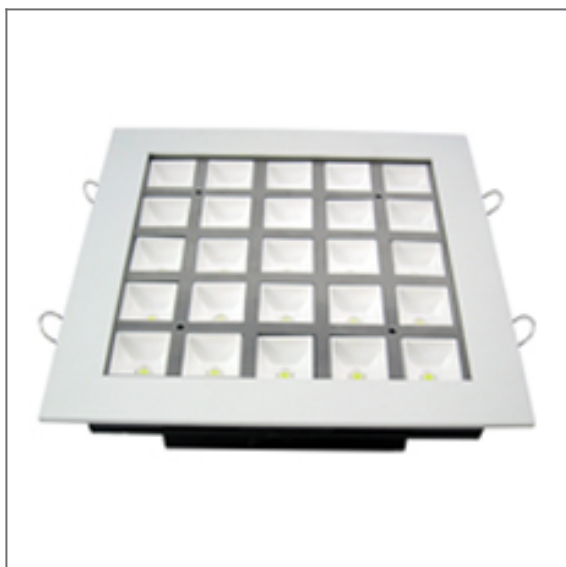

www.netgraf.pl

Lampa Downlight LED 30W Ciepły Biały

Promocja: 254, stara cena:
338.74

Światło sufitowe LED wykorzystuje, jako źródło światła, diody mocy o wysokiej jasności, niskim współczynniku starzenia się i wysokiej wydajności. Obudowa lampy wykonana jest ze stopu aluminium. Światło sufitowe LED jest nową generacją produktu przyjaznemu środowisku - energooszczędność, długa żywotność, właściwości antywibracyjne. Światło sufitowe LED jest bezpieczne dla człowieka: nie błyska, nie ma promieniowania IR i UV.

Produkt przeznaczony jest do użytku profesjonalnego. Lampa sufitowa LED posiada szerokie zastosowanie zarówno w oświetleniu komercyjnym, jak i domowym: łazienki, centra handlowe, sklepy jubilerskie, hotele, butiki itp.

Kolor: ciepły biały
Gwarancja: 24 miesiące

Kod: LG-RS-DL30W-25D-WW
Moc (W): 30
Rozmiar: L211xW211xH70
Prąd (mA): 320
Ilość diod: 30x1W
Obudowa: PMMA + Chrom
Kąt rozproszenia (°): 90
Jasność (lm): 1450

Producent: 
Dostępność: 24 godziny
nr. katalogowy: LG-RS-DL30W-25D-WW
www.netgraf.pl