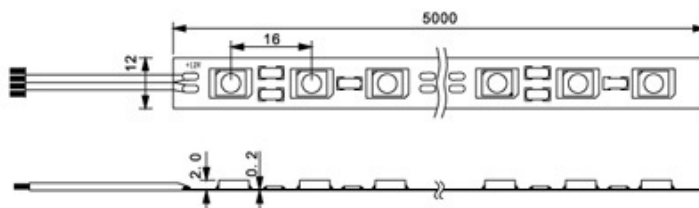

[www.netgraf.pl](http://www.netgraf.pl)

Pasek LED 60led/m SMD3528 Ciepły Biały

Promocja: 30.75, stara cena:  
49

Producent:   
Dostępność: 24 godziny  
nr. katalogowy: LG-YU3528WW300WP-12

[www.netgraf.pl](http://www.netgraf.pl)

Wodoodporny Pasek Elastyczny LG-SK60F-3WW

W elastycznych paskach LED SMD3528 jako źródło światła jest wykorzystana dioda o wysokiej jasności SMD 3528 oraz PCB o wysokiej wytrzymałości temperaturowej. Pasek można ciąć po 3 diody i używać dwustronnej taśmy klejącej. Pasek jest wodoodporny IP65.

Produkt przeznaczony jest do użytku domowego i profesjonalnego. Cienkie podłoże PCB i mniejsze napięcie pracy pozwoliło znaleźć szerokie zastosowanie dla paska LED SMD3528: dekoracja wnętrz, znaki, podświetlenia czy oświetlenie krawędzi itd.

Kolor świecenia: ciepły biały  
Gwarancja: 24miesiące

**Jasność (lm):** 330~390  
**Rolka:** 5000x10mm  
**IP:** 65  
**Napięcie (V):** DC12  
**Ilość diod:** 60led/m SMD3528  
**Kolor:** Ciepły Biały