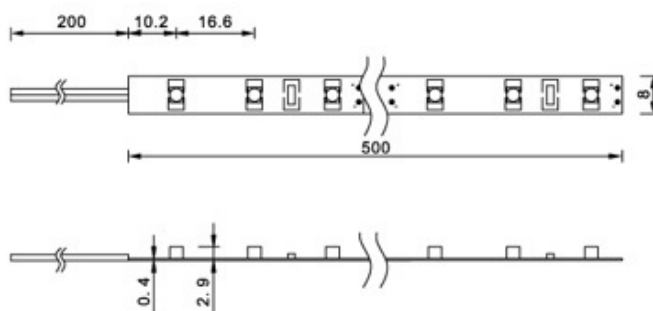

www.netgraf.pl

Pasek LED 60led/m SMD3528 Niebieski

Cena: 70.11

Producent:
Dostępność:
nr. katalogowy:

2 tygodnie
LG-SK60G-3B

www.netgraf.pl

Pasek Elastyczny LG-SK60G-3B

W elastycznych paskach LED SMD3528 jako źródło światła jest wykorzystana dioda o wysokiej jasności SMD 3528 oraz PCB o wysokiej wytrzymałości temperaturowej. Pasek można ciąć po 3 diody i używać dwustronnej taśmy klejącej.

Produkt przeznaczony jest do użytku domowego i profesjonalnego. Cienkie podłoże PCB i mniejsze napięcie pracy pozwoliło znaleźć szerokie zastosowanie dla paska LED SMD3528: dekoracja wnętrz, znaki, podświetlenia czy oświetlenie krawędzi itd.

Kolor świecenia: niebieski
Gwarancja: 24miesiące

Rolka: 5000x8mm
Ilość diod: 60led/m SMD3528
Napięcie (V): DC12
Kolor: Niebieski