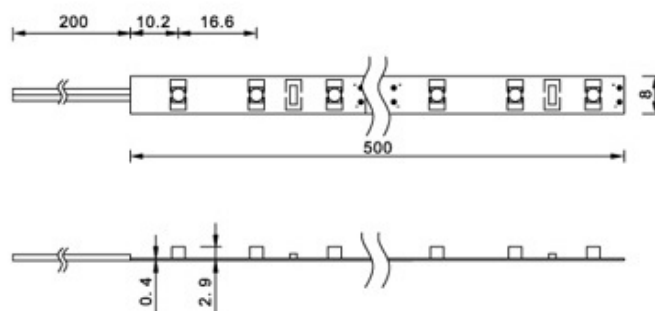

[www.netgraf.pl](http://www.netgraf.pl)

Pasek LED 60led/m SMD3528 Ciepły Biały

Cena: 40.59

Producent:

Dostępność:

24 godziny

nr. katalogowy:

LG-SK60G-3WW

Pasek Elastyczny LG-SK60G-3WW

W elastycznych paskach LED SMD3528 jako źródło światła jest wykorzystana dioda o wysokiej jasności SMD 3528 oraz PCB o wysokiej wytrzymałości temperaturowej.

Pasek można ciąć po 3 diody i używać dwustronnej taśmy klejącej.

Produkt przeznaczony jest do użytku domowego i profesjonalnego. Cienkie podłoże PCB i mniejsze napięcie pracy pozwoliło znaleźć szerokie zastosowanie dla paska LED SMD3528: dekoracja wnętrz, znaki, podświetlenia czy oświetlenie krawędzi itd.

Kolor świecenia: ciepły biały

**Temperatura pracy:** -30?80 ?

**Gwarancja:** 12 miesięcy

**Kąt rozproszenia (°):** 120

**Moc:** 24W

**Rozmiar (mm):** 5000x8

**Jasność (lm):** 1550

**Rolka:** 5000x8mm