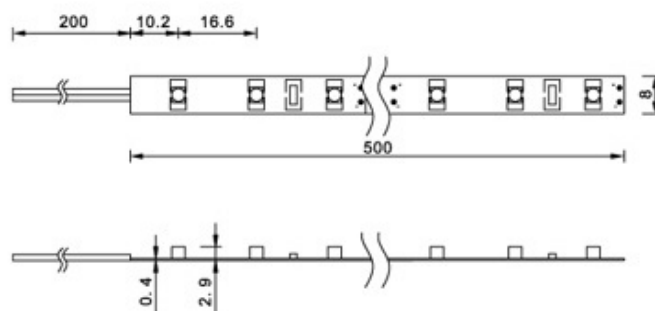

Pasek Elastyczny LG-SK60G-3WW

W elastycznych paskach LED SMD3528 jako źródło światła jest wykorzystana dioda o wysokiej jasności SMD 3528 oraz PCB o wysokiej wytrzymałości temperaturowej.

Pasek można ciąć po 3 diody i używać dwustronnej taśmy klejącej.

Produkt przeznaczony jest do użytku domowego i profesjonalnego. Cienkie podłoże PCB i mniejsze napięcie pracy pozwoliło znaleźć szerokie zastosowanie dla paska LED SMD3528: dekoracja wnętrz, znaki, podświetlenia czy oświetlenie krawędzi itd.

Kolor świecenia: ciepły biały

Temperatura pracy: -30?80 ?

Gwarancja: 12 miesięcy

Kąt rozproszenia (°): 120

Moc: 24W

Rozmiar (mm): 5000x8

Jasność (lm): 1550

Rolka: 5000x8mm

IP: 20

Ilość diod: 60led/m SMD3528

Napięcie (V): DC12

Kolor: Ciepły Biały

www.netgraf.pl