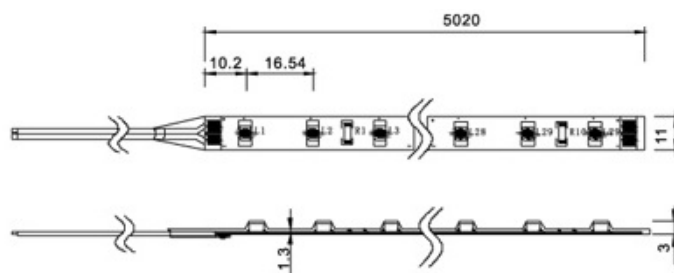

www.netgraf.pl

Pasek LED 3528/300diod IP66 Ciepły Biały

Cena: 154.98

Producent: 
Dostępność: 24 godziny
nr. katalogowy: LG-IL-LR3528WW300WPE-12-P

Jako źródło światła, Elastyczny pasek LED wykorzystuje diody o wysokiej jasności SMD3528/5060, jest wykonany na termoodpornym PCB Współczynnik IP65, grubość 3 mm. Jest to dobre połączenie bardzo cienkiego wyglądu i dobrego materiału.

Gwarancja: 36 miesięcy

Prąd (A): 1,7 - 2

Rolka: 5m

Napięcie (V): DC12

Jasność (lm): 728

IP: 66

Ilość diod: 300

Kolor: Ciepły Biały