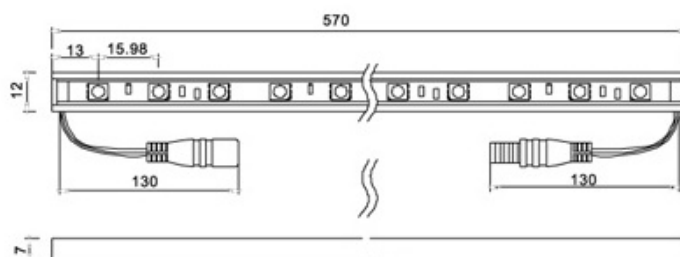

www.netgraf.pl

Listwa LED 3528/30diod IP65 49cm Czerwony

Cena: 38.6

Producent:
Dostępność:
nr. katalogowy:

2 tygodnie
LG-LB2001R

www.netgraf.pl

Wodoodporna listwa LED LG-LB2001R

Jako źródło światła, Wodoodporna Aluminiowa Listwa LED wykorzystuje super jasne diody SMD. Profil Aluminiowy wypełniony jest przezroczystym silikonowym uszczelniaczem. Wodoodporne złącza z dwóch stron listwy, współczynnik IP65, bardzo cienka konstrukcja i 12V zasilanie to bardzo duże zalety tego modelu.

Produkt przeznaczony do użytku profesjonalnego. Ma szerokie zastosowanie w reklamie, dekoracji wewnętrznej itd.

Kolor świecenia: czerwony

Gwarancja: 24 miesiące

Rozmiar (mm): 490x12x10

Prąd (A): 0,6

Jasność (lm): 37,5

IP: 65

Ilość diod: 30

Napięcie (V): DC12

Kolor: Czerwony