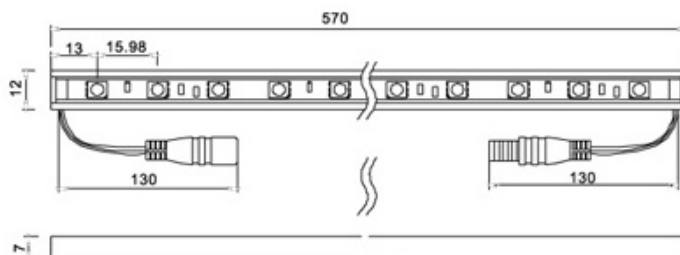

www.netgraf.pl

Listwa LED 3528/30diod IP65 49cm Czerwony

Cena: 38.6

Producent:
Dostępność:
nr. katalogowy:

2 tygodnie
LG-LB2001R

www.netgraf.pl

Wodoodporna listwa LED LG-LB2001R

Jako źródło światła, Wodoodporna Aluminiowa Listwa LED wykorzystuje super jasne diody SMD. Profil Aluminiowy wypełniony jest przezroczystym silikonowym uszczelniaczem. Wodoodporne złącza z dwóch stron listwy, współczynnik IP65, bardzo cienka konstrukcja i 12V zasilanie to bardzo duże zalety tego modelu.

Produkt przeznaczony do użytku profesjonalnego. Ma szerokie zastosowanie w reklamie, dekoracji wewnętrznej itd.

Kolor świecenia: czerwony

Gwarancja: 24 miesiące

Rozmiar (mm): 490x12x10

Prąd (A): 0,6

Jasność (lm): 37,5

IP: 65

Ilość diod: 30

Napięcie (V): DC12

Kolor: Czerwony