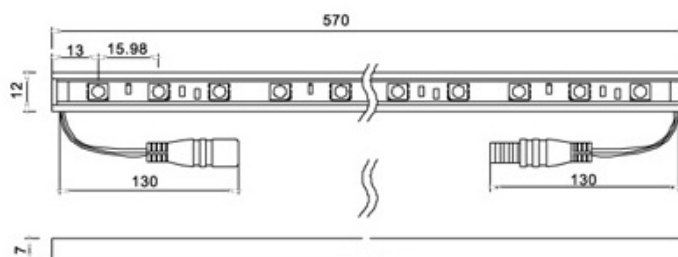

www.netgraf.pl

Listwa LED 3528/30diod IP65 49cm Czerwony

Cena: 38.6

Producent:
Dostępność:
nr. katalogowy:

2 tygodnie
LG-LB2001R

www.netgraf.pl

Wodoodporna listwa LED LG-LB2001R

Jako źródło światła, Wodoodporna Aluminiowa Listwa LED wykorzystuje super jasne diody SMD. Profil Aluminiowy wypełniony jest przezroczystym silikonowym uszczelniaczem. Wodoodporne złącza z dwóch stron listwy, współczynnik IP65, bardzo cienka konstrukcja i 12V zasilanie to bardzo duże zalety tego modelu.

Produkt przeznaczony do użytku profesjonalnego. Ma szerokie zastosowanie w reklamie, dekoracji wewnętrznej itd.

Kolor świecenia: czerwony

Gwarancja: 24 miesiące

Rozmiar (mm): 490x12x10

Prąd (A): 0,6

Jasność (lm): 37,5

IP: 65

Ilość diod: 30

Napięcie (V): DC12

Kolor: Czerwony