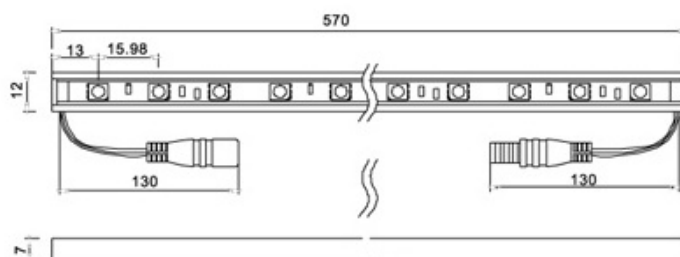

[www.netgraf.pl](http://www.netgraf.pl)

Listwa LED 3528/30diod IP65 49cm Czerwony

Cena: 38.6

Producent:  
Dostępność:  
nr. katalogowy:

  
2 tygodnie  
LG-LB2001R

[www.netgraf.pl](http://www.netgraf.pl)

Wodoodporna listwa LED LG-LB2001R

Jako źródło światła, Wodoodporna Aluminiowa Listwa LED wykorzystuje super jasne diody SMD. Profil Aluminiowy wypełniony jest przezroczystym silikonowym uszczelniaczem. Wodoodporne złącza z dwóch stron listwy, współczynnik IP65, bardzo cienka konstrukcja i 12V zasilanie to bardzo duże zalety tego modelu.

Produkt przeznaczony do użytku profesjonalnego. Ma szerokie zastosowanie w reklamie, dekoracji wewnętrznej itd.

Kolor świecenia: czerwony

Gwarancja: 24 miesiące

**Rozmiar (mm):** 490x12x10

**Prąd (A):** 0,6

**Jasność (lm):** 37,5

**IP:** 65

**Ilość diod:** 30

**Napięcie (V):** DC12

**Kolor:** Czerwony