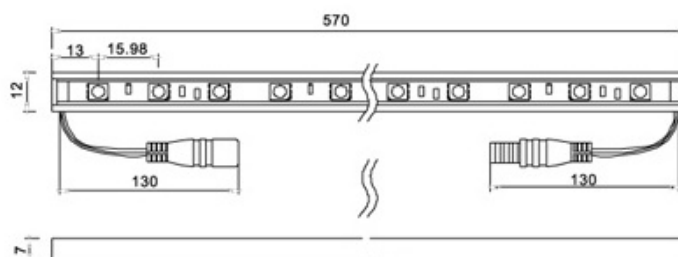

www.netgraf.pl

Listwa LED 3528/30diod IP65 49cm Zielony

Cena: 38.6

Producent:
Dostępność:
nr. katalogowy:

2 tygodnie
LG-LB2001G

www.netgraf.pl

Wodoodporna listwa LED LG-LB2001G

Jako źródło światła, Wodoodporna Aluminiowa Listwa LED wykorzystuje super jasne diody SMD. Profil Aluminiowy wypełniony jest przezroczystym silikonowym uszczelniaczem. Wodoodporne złącza z dwóch stron listwy, współczynnik IP65, bardzo cienka konstrukcja i 12V zasilanie to bardzo duże zalety tego modelu.

Produkt przeznaczony do użytku profesjonalnego. Ma szerokie zastosowanie w reklamie, dekoracji wewnętrznej itd.

Kolor świecenia: zielony

Gwarancja: 24 miesiące

Rozmiar (mm): 490x12x10

Prąd (A): 0,6

Jasność (lm): 107,7

IP: 65

Ilość diod: 30

Napięcie (V): DC12

Kolor: Zielony