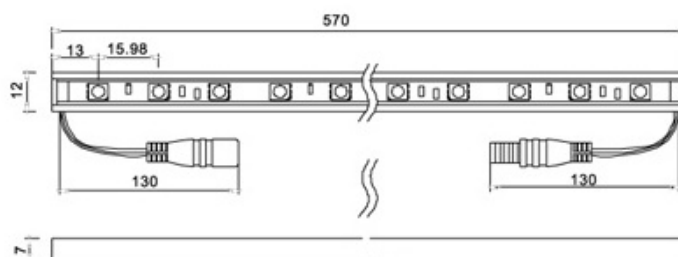

www.netgraf.pl

Listwa LED 3528/30diod IP65 49cm Żółty

Cena: 38.6

Producent:
Dostępność:
nr. katalogowy:

2 tygodnie
LG-LB2001Y

www.netgraf.pl

Wodoodporna listwa LED LG-LB2001Y

Jako źródło światła, Wodoodporna Aluminiowa Listwa LED wykorzystuje super jasne diody SMD. Profil Aluminiowy wypełniony jest przezroczystym silikonowym uszczelniaczem. Wodoodporne złącza z dwóch stron listwy, współczynnik IP65, bardzo cienka konstrukcja i 12V zasilanie to bardzo duże zalety tego modelu.

Produkt przeznaczony do użytku profesjonalnego. Ma szerokie zastosowanie w reklamie, dekoracji wewnętrznej itd.

Kolor świecenia: żółty

Gwarancja: 24 miesiące

Rozmiar (mm): 490x12x10

Prąd (A): 0,6

Jasność (lm): 37,5

IP: 65

Ilość diod: 30

Napięcie (V): DC12

Kolor: Żółty