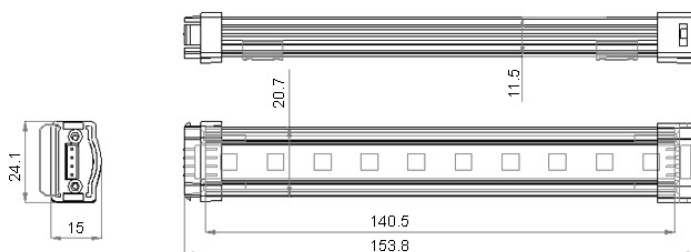

www.netgraf.pl

Listwa LED 5050/10diod 15,3cm Niebieski

Cena: 30.48

Producent:
Dostępność:
nr. katalogowy:

2 tygodnie
LG-LB1A01B

Listwa LED w obudowie aluminiowej LG-LB1A01B

Jako źródło światła Aluminiowa Listwa LED wykorzystuje super jasne diody SMD oraz obudowę ze stopu. Listwy LED posiadają wygodne i szybkie do podłączenia końcówki.

Produkt przeznaczony do użytku profesjonalnego. Jest to idealne światło do małych pomieszczeń lub do oświetlania np. mebli.

Kolor świecenia: niebieski
Gwarancja: 24miesiące

Długość (cm) : 15,24
Moc: 2,88W
Prąd (A): 120
Napięcie (V): DC24
Ilość diod: 10
Kolor: Niebieski