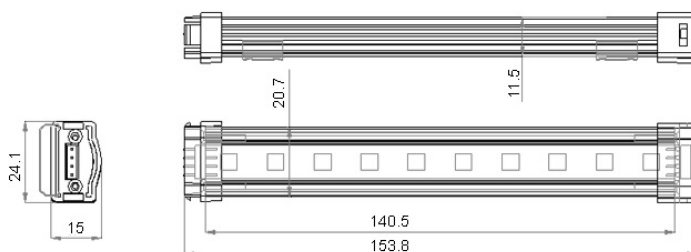

www.netgraf.pl

Listwa LED 5050/10diod 15,3cm Żółty

Cena: 30.48

Producent:
Dostępność:
nr. katalogowy:

2 tygodnie
LG-LB1A01Y

Listwa LED w obudowie aluminiowej LG-LB1A01Y

Jako źródło światła Aluminiowa Listwa LED wykorzystuje super jasne diody SMD oraz obudowę ze stopu. Listwy LED posiadają wygodne i szybkie do podłączenia końcówki.

Produkt przeznaczony do użytku profesjonalnego. Jest to idealne światło do małych pomieszczeń lub do oświetlania np. mebli.

Kolor świecenia: żółty
Gwarancja: 24miesiące

Długość (cm) : 15,24

Moc: 2,88W

Prąd (A): 120

Napięcie (V): DC24

Ilość diod: 10

Kolor: Żółty

www.netgraf.pl