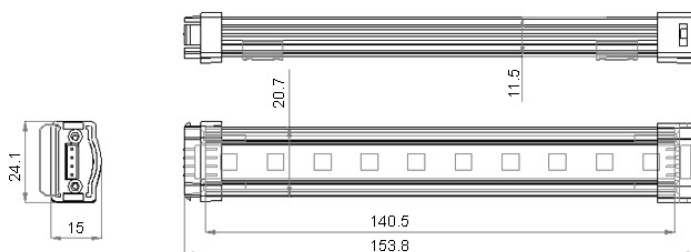

www.netgraf.pl

Listwa LED 5050/18diod 30,5cm Ciepły biały

Cena: 52.62

Producent:
Dostępność:
nr. katalogowy:

2 tygodnie
LG-LB1A02WW

Listwa LED w obudowie aluminiowej LG-LB1A02WW

Jako źródło światła Aluminiowa Listwa LED wykorzystuje super jasne diody SMD oraz obudowę ze stopu. Listwy LED posiadają wygodne i szybkie do podłączenia końcówki.

Produkt przeznaczony do użytku profesjonalnego. Jest to idealne światło do małych pomieszczeń lub do oświetlenia np. mebli.

Kolor świecenia: ciepły biały
Gwarancja: 24miesiące

Długość (cm) : 30,48

Moc: 4,32W

Prąd (A): 180

Jasność (lm): 260

Napięcie (V): DC24

Ilość diod: 18

Kolor: Ciepły Biały

www.netgraf.pl