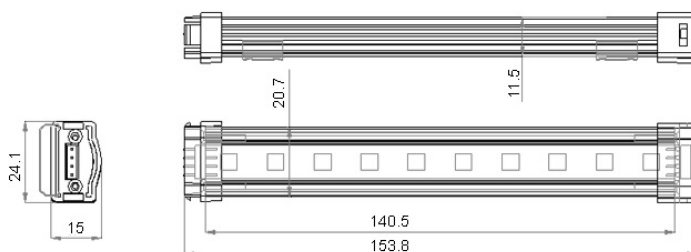

www.netgraf.pl

Listwa LED 5050/18diod 30,5cm Ciepły biały

Cena: 52.62

Producent:
Dostępność:
nr. katalogowy:

2 tygodnie
LG-LB1A02WW

Listwa LED w obudowie aluminiowej LG-LB1A02WW

Jako źródło światła Aluminiowa Listwa LED wykorzystuje super jasne diody SMD oraz obudowę ze stopu. Listwy LED posiadają wygodne i szybkie do podłączenia końcówki.

Produkt przeznaczony do użytku profesjonalnego. Jest to idealne światło do małych pomieszczeń lub do oświetlania np. mebli.

Kolor świecenia: ciepły biały
Gwarancja: 24miesiące

Długość (cm) : 30,48
Moc: 4,32W
Prąd (A): 180
Jasność (lm): 260
Napięcie (V): DC24
Ilość diod: 18
Kolor: Ciepły Biały