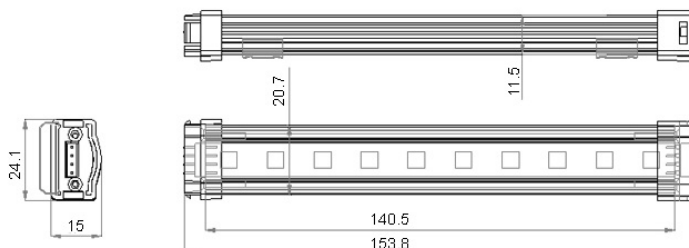

www.netgraf.pl

Listwa LED 5050/18diod 30,5cm Zielony

Listwa LED w obudowie aluminiowej LG-LB1A02G

Jako źródło światła Aluminiowa Listwa LED wykorzystuje super jasne diody SMD oraz obudowę ze stopu. Listwy LED posiadają wygodne i szybkie do podłączenia końcówki.

2 tygodnie
LG-LB1A02G

Długość (cm) : 30,48

Moc: 4,32W

Prąd (A): 180

Jasność (lm): 260

Ilość diod: 18

Napięcie (V): DC24

Kolor: Zielony