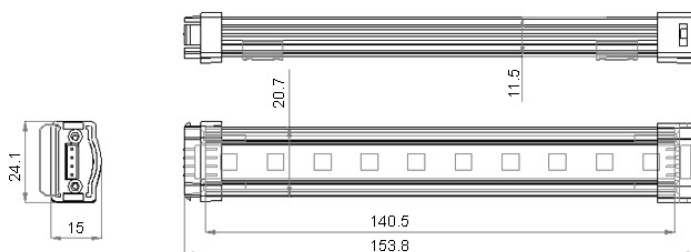

www.netgraf.pl

Listwa LED 5050/18diod 30,5cm Niebieski

Cena: 52.62

Producent:
Dostępność:
nr. katalogowy:

2 tygodnie
LG-LB1A02B

Listwa LED w obudowie aluminiowej LG-LB1A02B

Jako źródło światła Aluminiowa Listwa LED wykorzystuje super jasne diody SMD oraz obudowę ze stopu. Listwy LED posiadają wygodne i szybkie do podłączenia końcówki.

Produkt przeznaczony do użytku profesjonalnego. Jest to idealne światło do małych pomieszczeń lub do oświetlenia np. mebli.

Kolor świecenia: niebieski
Gwarancja: 24miesiące

Długość (cm) : 30,48
Moc: 4,32W
Kolor: Niebieski
Prąd (A): 180
Ilość diod: 18
Napięcie (V): DC24