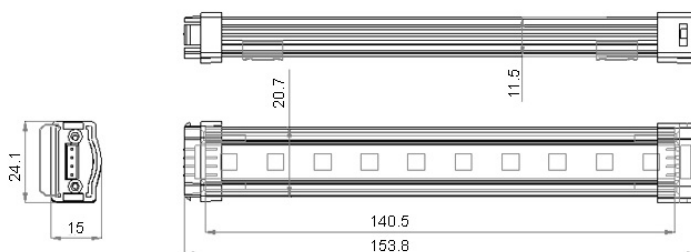

www.netgraf.pl

Listwa LED 5050/18diod 30,5cm Niebieski

Cena: 52.62

Producent:
Dostępność:
nr. katalogowy:

2 tygodnie
LG-LB1A02B

Listwa LED w obudowie aluminiowej LG-LB1A02B

Jako źródło światła Aluminiowa Listwa LED wykorzystuje super jasne diody SMD oraz obudowę ze stopu. Listwy LED posiadają wygodne i szybkie do podłączenia końcówki.

Produkt przeznaczony do użytku profesjonalnego. Jest to idealne światło do małych pomieszczeń lub do oświetlania np. mebli.

Kolor świecenia: niebieski
Gwarancja: 24miesiące

Długość (cm) : 30,48

Moc: 4,32W

Kolor: Niebieski

Prąd (A): 180

Ilość diod: 18

Napięcie (V): DC24

www.netgraf.pl