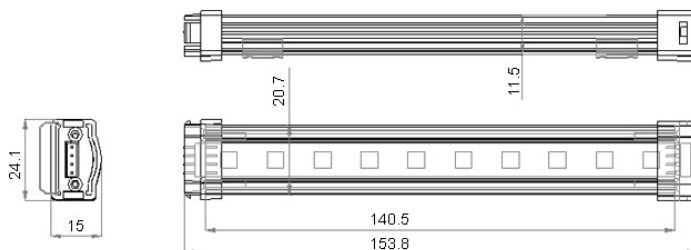

www.netgraf.pl

Listwa LED 5050/18diod 30,5cm Żółty

Listwa LED w obudowie aluminiowej LG-LB1A02Y

Jako źródło światła Aluminiowa Listwa LED wykorzystuje super jasne diody SMD oraz obudowę ze stopu. Listwy LED posiadają wygodne i szybkie do podłączenia końcówki.

2 tygodnie
LG-LB1A02Y

Długość (cm) : 30,48
Moc: 4,32W
Prąd (A): 180
Napięcie (V): DC24
Ilość diod: 18
Kolor: Żółty

www.netgraf.pl