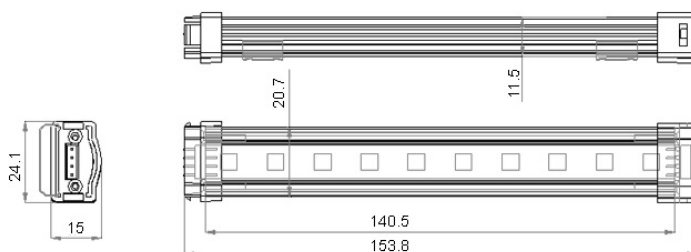

www.netgraf.pl

Listwa LED 5050/30diod 61cm Biały

Cena: 90.77

Producent:
Dostępność:
nr. katalogowy:

2 tygodnie
LG-LB1A03W

Listwa LED w obudowie aluminiowej LG-LB1A03W

Jako źródło światła Aluminiowa Listwa LED wykorzystuje super jasne diody SMD oraz obudowę ze stopu. Listwy LED posiadają wygodne i szybkie do podłączenia końcówki.

Produkt przeznaczony do użytku profesjonalnego. Jest to idealne światło do małych pomieszczeń lub do oświetlenia np. mebli.

Kolor świecenia: biały
Gwarancja: 24miesiące

Długość (cm) : 60,96
Moc: 8,64W
Prąd (A): 360
Ilość diod: 36
Jasność (lm): 520
Napięcie (V): DC24
Kolor: Czysty Biały