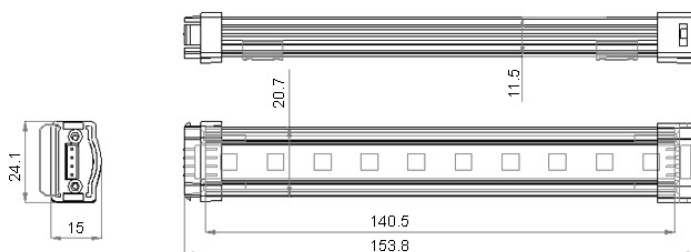

www.netgraf.pl

Listwa LED 5050/30diod 61cm Ciepły biały

Cena: 90.77

Producent:
Dostępność:
nr. katalogowy:

2 tygodnie
LG-LB1A03WW

Listwa LED w obudowie aluminiowej LG-LB1A03WW

Jako źródło światła Aluminiowa Listwa LED wykorzystuje super jasne diody SMD oraz obudowę ze stopu. Listwy LED posiadają wygodne i szybkie do podłączenia końcówki.

Produkt przeznaczony do użytku profesjonalnego. Jest to idealne światło do małych pomieszczeń lub do oświetlenia np. mebli.

Kolor świecenia: ciepły biały
Gwarancja: 24miesiące

Długość (cm) : 60,96
Moc: 8,64W
Prąd (A): 360
Jasność (lm): 520
Napięcie (V): DC24
Ilość diod: 36
Kolor: Ciepły Biały