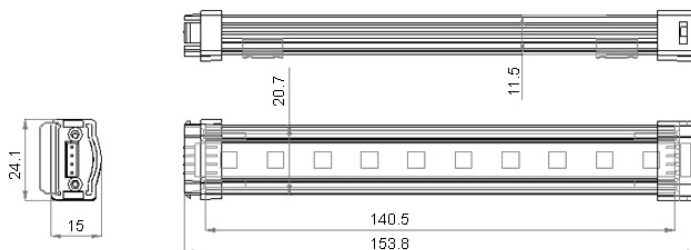

[www.netgraf.pl](http://www.netgraf.pl)

Listwa LED 5050/30diod 61cm Żółty

Listwa LED w obudowie aluminiowej LG-LB1A03Y

Jako źródło światła Aluminiowa Listwa LED wykorzystuje super jasne diody SMD oraz obudowę ze stopu. Listwy LED posiadają wygodne i szybkie do podłączenia końcówki.

  
2 tygodnie  
LG-LB1A03Y

**Długość (cm) :** 60,96  
**Moc:** 8,64W  
**Prąd (A):** 360  
**Jasność (lm):** 520  
**Napięcie (V):** DC24  
**Ilość diod:** 36  
**Kolor:** Żółty

[www.netgraf.pl](http://www.netgraf.pl)