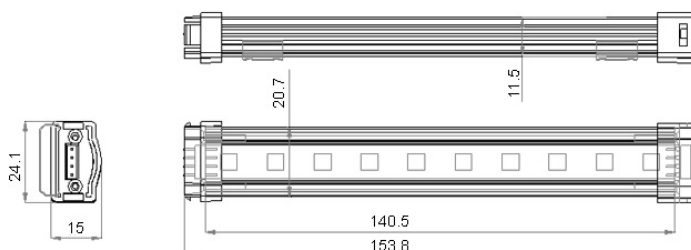

www.netgraf.pl

Listwa LED 5050/54diody 91,5cm Biały

Cena: 135.35

Producent:
Dostępność:
nr. katalogowy:

2 tygodnie
LG-LB1A04W

Listwa LED w obudowie aluminiowej LG-LB1A04W

Jako źródło światła Aluminiowa Listwa LED wykorzystuje super jasne diody SMD oraz obudowę ze stopu. Listwy LED posiadają wygodne i szybkie do podłączenia końcówki.

Produkt przeznaczony do użytku profesjonalnego. Jest to idealne światło do małych pomieszczeń lub do oświetlenia np. mebli.

Kolor świecenia: biały
Gwarancja: 24miesiące

Długość (cm) : 91,44
Moc: 12,96W
Prąd (A): 540
Jasność (lm): 780
Ilość diod: 54
Napięcie (V): DC24
Kolor: Czysty Biały