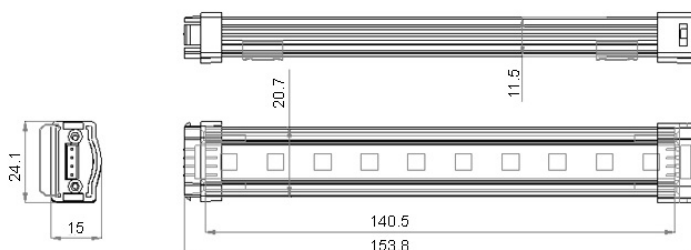

[www.netgraf.pl](http://www.netgraf.pl)

Listwa LED 5050/54diody 91,5cm Biały

Cena: 135.35

Producent:  
Dostępność:  
nr. katalogowy:

  
2 tygodnie  
LG-LB1A04W

Listwa LED w obudowie aluminiowej LG-LB1A04W

Jako źródło światła Aluminiowa Listwa LED wykorzystuje super jasne diody SMD oraz obudowę ze stopu. Listwy LED posiadają wygodne i szybkie do podłączenia końcówki.

Produkt przeznaczony do użytku profesjonalnego. Jest to idealne światło do małych pomieszczeń lub do oświetlania np. mebli.

Kolor świecenia: biały  
Gwarancja: 24miesiące

**Długość (cm) :** 91,44  
**Moc:** 12,96W  
**Prąd (A):** 540  
**Jasność (lm):** 780  
**Ilość diod:** 54  
**Napięcie (V):** DC24  
**Kolor:** Czysty Biały