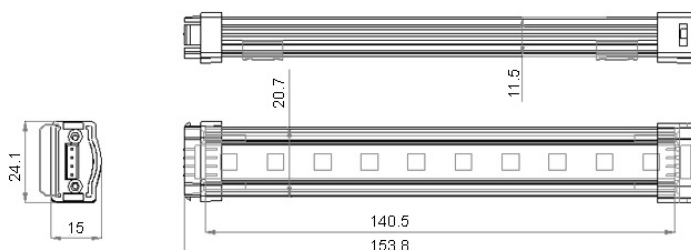

www.netgraf.pl

Listwa LED 5050/54diody 91,5cm Biały

Cena: 135.35

Producent:
Dostępność:
nr. katalogowy:

2 tygodnie
LG-LB1A04W

Listwa LED w obudowie aluminiowej LG-LB1A04W

Jako źródło światła Aluminiowa Listwa LED wykorzystuje super jasne diody SMD oraz obudowę ze stopu. Listwy LED posiadają wygodne i szybkie do podłączenia końcówki.

Produkt przeznaczony do użytku profesjonalnego. Jest to idealne światło do małych pomieszczeń lub do oświetlania np. mebli.

Kolor świecenia: biały
Gwarancja: 24miesiące

Długość (cm) : 91,44
Moc: 12,96W
Prąd (A): 540
Jasność (lm): 780
Ilość diod: 54
Napięcie (V): DC24
Kolor: Czysty Biały