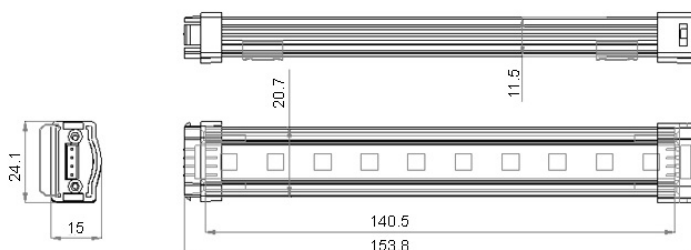

www.netgraf.pl

Listwa LED 5050/54diody 91,5cm Ciepły biały

Cena: 135.35

Producent:
Dostępność:
nr. katalogowy:

2 tygodnie
LG-LB1A04WW

Listwa LED w obudowie aluminiowej LG-LB1A04WW

Jako źródło światła Aluminiowa Listwa LED wykorzystuje super jasne diody SMD oraz obudowę ze stopu. Listwy LED posiadają wygodne i szybkie do podłączenia końcówki.

Produkt przeznaczony do użytku profesjonalnego. Jest to idealne światło do małych pomieszczeń lub do oświetlania np. mebli.

Kolor świecenia: ciepły biały
Gwarancja: 24miesiące

Długość (cm) : 91,44
Moc: 12,96W
Prąd (A): 540
Jasność (lm): 780
Ilość diod: 54
Napięcie (V): DC24
Kolor: Ciepły Biały