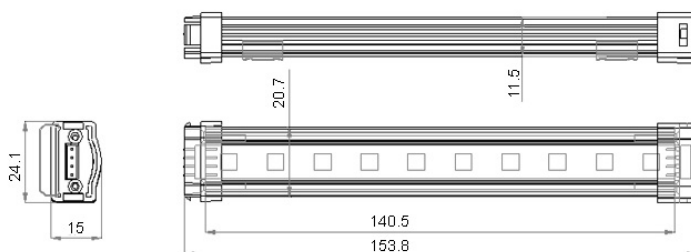

[www.netgraf.pl](http://www.netgraf.pl)

Listwa LED 5050/54diody 91,5cm Czerwony

Cena: 135.35

Producent:  
Dostępność:  
nr. katalogowy:

  
2 tygodnie  
LG-LB1A04R

Listwa LED w obudowie aluminiowej LG-LB1A04R

Jako źródło światła Aluminiowa Listwa LED wykorzystuje super jasne diody SMD oraz obudowę ze stopu. Listwy LED posiadają wygodne i szybkie do podłączenia końcówki.

Produkt przeznaczony do użytku profesjonalnego. Jest to idealne światło do małych pomieszczeń lub do oświetlania np. mebli.

Kolor świecenia: czerwony

Gwarancja: 24miesiące

**Długość (cm) :** 91,44

**Moc:** 12,96W

**Prąd (A):** 540

**Jasność (lm):** 780

**Ilość diod:** 54

**Napięcie (V):** DC24