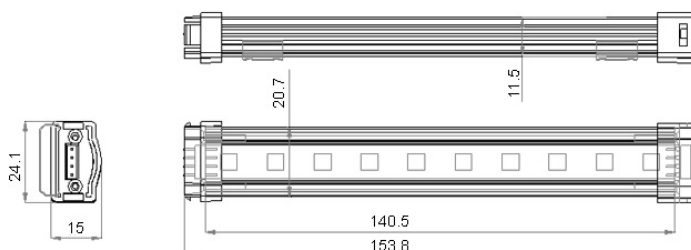

www.netgraf.pl

Listwa LED 5050/54diody 91,5cm Zielony

Cena: 135.35

Producent:
Dostępność:
nr. katalogowy:

2 tygodnie
LG-LB1A04G

Listwa LED w obudowie aluminiowej LG-LB1A04G

Jako źródło światła Aluminiowa Listwa LED wykorzystuje super jasne diody SMD oraz obudowę ze stopu. Listwy LED posiadają wygodne i szybkie do podłączenia końcówki.

Produkt przeznaczony do użytku profesjonalnego. Jest to idealne światło do małych pomieszczeń lub do oświetlania np. mebli.

Kolor świecenia: zielony
Gwarancja: 24miesiące

Długość (cm) : 91,44
Moc: 12,96W
Prąd (A): 540
Jasność (lm): 780
Ilość diod: 54
Napięcie (V): DC12
Kolor: Zielony