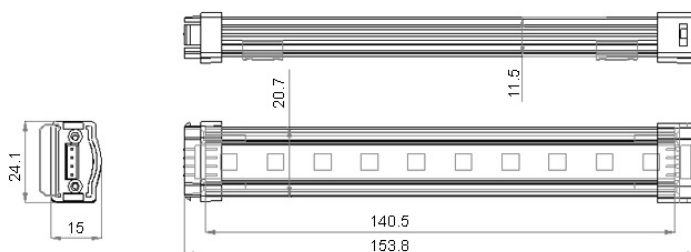

[www.netgraf.pl](http://www.netgraf.pl)

Listwa LED 5050/54diody 91,5cm Niebieski

Cena: 135.35

Producent:  
Dostępność:  
nr. katalogowy:

  
2 tygodnie  
LG-LB1A04B

Listwa LED w obudowie aluminiowej LG-LB1A04B

Jako źródło światła Aluminiowa Listwa LED wykorzystuje super jasne diody SMD oraz obudowę ze stopu. Listwy LED posiadają wygodne i szybkie do podłączenia końcówki.

Produkt przeznaczony do użytku profesjonalnego. Jest to idealne światło do małych pomieszczeń lub do oświetlania np. mebli.

Kolor świecenia: niebieski  
Gwarancja: 24miesiące

**Długość (cm) :** 91,44  
**Moc:** 12,96W  
**Prąd (A):** 540  
**Jasność (lm):** 780  
**Napięcie (V):** DC24  
**Ilość diod:** 54  
**Kolor:** Niebieski