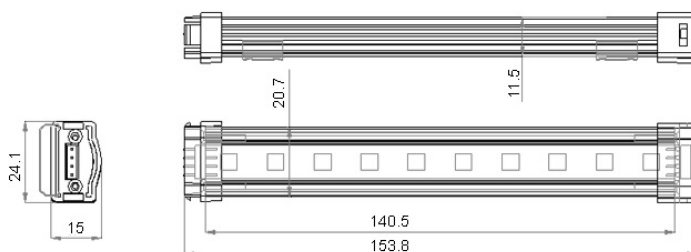

www.netgraf.pl

Listwa LED 5050/54diody 91,5cm Niebieski

Cena: 135.35

Producent:
Dostępność:
nr. katalogowy:

2 tygodnie
LG-LB1A04B

Listwa LED w obudowie aluminiowej LG-LB1A04B

Jako źródło światła Aluminiowa Listwa LED wykorzystuje super jasne diody SMD oraz obudowę ze stopu. Listwy LED posiadają wygodne i szybkie do podłączenia końcówki.

Produkt przeznaczony do użytku profesjonalnego. Jest to idealne światło do małych pomieszczeń lub do oświetlania np. mebli.

Kolor świecenia: niebieski
Gwarancja: 24miesiące

Długość (cm) : 91,44
Moc: 12,96W
Prąd (A): 540
Jasność (lm): 780
Napięcie (V): DC24
Ilość diod: 54
Kolor: Niebieski