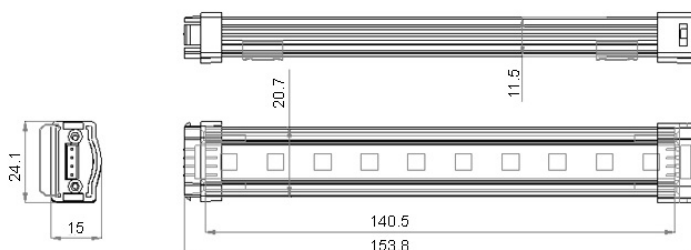

www.netgraf.pl

Listwa LED 5050/54diody 91,5cm Żółty

Cena: 135.35

Producent:
Dostępność:
nr. katalogowy:

2 tygodnie
LG-LB1A04Y

Listwa LED w obudowie aluminiowej LG-LB1A04Y

Jako źródło światła Aluminiowa Listwa LED wykorzystuje super jasne diody SMD oraz obudowę ze stopu. Listwy LED posiadają wygodne i szybkie do podłączenia końcówki.

Produkt przeznaczony do użytku profesjonalnego. Jest to idealne światło do małych pomieszczeń lub do oświetlania np. mebli.

Kolor świecenia: żółty
Gwarancja: 24miesiące

Długość (cm) : 91,44
Moc: 12,96W
Prąd (A): 540
Jasność (lm): 780
Ilość diod: 54
Napięcie (V): DC24
Kolor: Żółty