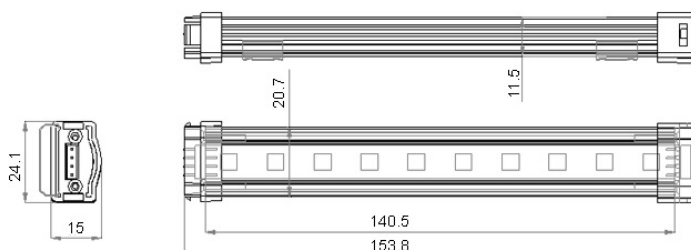

www.netgraf.pl

Listwa LED 5050/54diody 91,5cm Żółty

Cena: 135.35

Producent:
Dostępność:
nr. katalogowy:

2 tygodnie
LG-LB1A04Y

Listwa LED w obudowie aluminiowej LG-LB1A04Y

Jako źródło światła Aluminiowa Listwa LED wykorzystuje super jasne diody SMD oraz obudowę ze stopu. Listwy LED posiadają wygodne i szybkie do podłączenia końcówki.

Produkt przeznaczony do użytku profesjonalnego. Jest to idealne światło do małych pomieszczeń lub do oświetlenia np. mebli.

Kolor świecenia: żółty
Gwarancja: 24miesiące

Długość (cm) : 91,44
Moc: 12,96W
Prąd (A): 540
Jasność (lm): 780
Ilość diod: 54
Napięcie (V): DC24
Kolor: Żółty