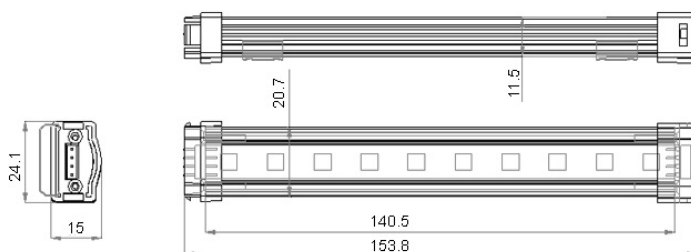

www.netgraf.pl

Listwa LED 5050/72diody 122cm Ciepły Biały

Cena: 176.68

Producent:
Dostępność:
nr. katalogowy:

2 tygodnie
LG-LB1A05WW

www.netgraf.pl

Listwa LED w obudowie aluminiowej LG-LB1A05WW

Jako źródło światła Aluminiowa Listwa LED wykorzystuje super jasne diody SMD oraz obudowę ze stopu. Listwy LED posiadają wygodne i szybkie do podłączenia końcówki.

Produkt przeznaczony do użytku profesjonalnego. Jest to idealne światło do małych pomieszczeń lub do oświetlenia np. mebli.

Kolor świecenia: ciepły biały
Gwarancja: 24miesiące

Długość (cm) : 121,92
Moc: 17,28W
Prąd (A): 720
Jasność (lm): 1040
Napięcie (V): DC24
Ilość diod: 72
Kolor: Ciepły Biały