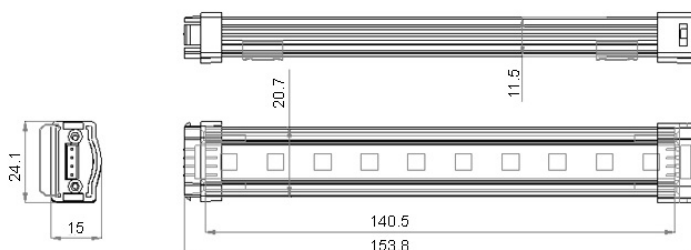

[www.netgraf.pl](http://www.netgraf.pl)

Listwa LED 5050/72diody 122cm Niebieski

Cena: 176.68

Producent:  
Dostępność:  
nr. katalogowy:

  
2 tygodnie  
LG-LB1A05B

Listwa LED w obudowie aluminiowej LG-LB1A05B

Jako źródło światła Aluminiowa Listwa LED wykorzystuje super jasne diody SMD oraz obudowę ze stopu. Listwy LED posiadają wygodne i szybkie do podłączenia końcówki.

Produkt przeznaczony do użytku profesjonalnego. Jest to idealne światło do małych pomieszczeń lub do oświetlania np. mebli.

Kolor świecenia: niebieski  
Gwarancja: 24miesiące

**Długość (cm) :** 121,92  
**Moc:** 17,28W  
**Prąd (A):** 720  
**Jasność (lm):** 1040  
**Napięcie (V):** DC24  
**Ilość diod:** 72  
**Kolor:** Niebieski