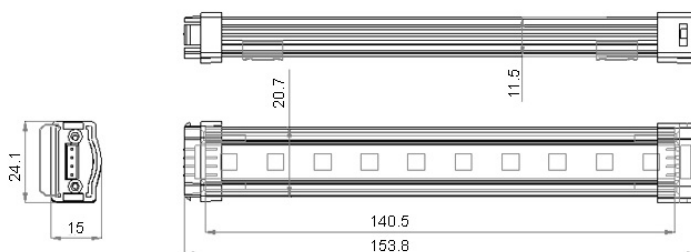

www.netgraf.pl

Listwa LED 5050/72diody 122cm Niebieski

Cena: 176.68

Producent:
Dostępność:
nr. katalogowy:

2 tygodnie
LG-LB1A05B

Listwa LED w obudowie aluminiowej LG-LB1A05B

Jako źródło światła Aluminiowa Listwa LED wykorzystuje super jasne diody SMD oraz obudowę ze stopu. Listwy LED posiadają wygodne i szybkie do podłączenia końcówki.

Produkt przeznaczony do użytku profesjonalnego. Jest to idealne światło do małych pomieszczeń lub do oświetlenia np. mebli.

Kolor świecenia: niebieski
Gwarancja: 24miesiące

Długość (cm) : 121,92
Moc: 17,28W
Prąd (A): 720
Jasność (lm): 1040
Napięcie (V): DC24
Ilość diod: 72
Kolor: Niebieski