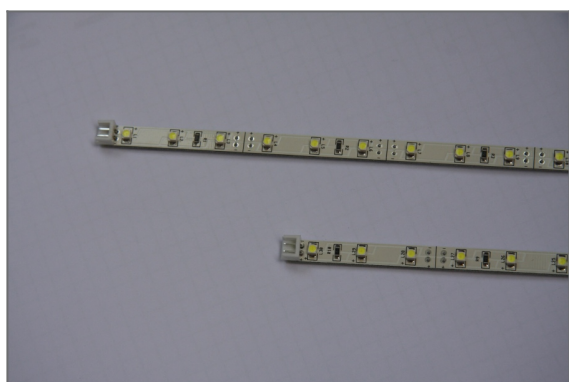

[www.netgraf.pl](http://www.netgraf.pl)

Pasek Sztywny 3528/30LED 570mm Niebieski

Cena: 18.45

Producent:   
Dostępność: 2 tygodnie  
nr. katalogowy: LG-IL-LB3528B30-12  
[www.netgraf.pl](http://www.netgraf.pl)

Pasek sztywny LG-IL-LB3528B30-12

W sztywnych paskach LED SMD3528 jako źródło światła jest wykorzystana dioda o wysokiej jasności SMD 3528 oraz PCB o wysokiej wytrzymałości temperaturowej. Pasek można ciąć po 3 diody

Produkt przeznaczony do użytku profesjonalnego. Dobra jakość wykonania i mniejsze napięcie pracy pozwoliło znaleźć szerokie zastosowanie dla paska LED SMD3528: dekoracja wnętrz, znaki, podświetlenia czy oświetlenie krawędzi itd.

Kolor świecenia: niebieski

Gwarancja: 24miesiące

**Kąt rozproszenia (°):** 120

**Rozmiar (mm):** 480x8x3,5

**Prąd (A):** 170-200

**Jasność (lm):** 38

**Ilość diod:** 30

**Napięcie (V):** DC12