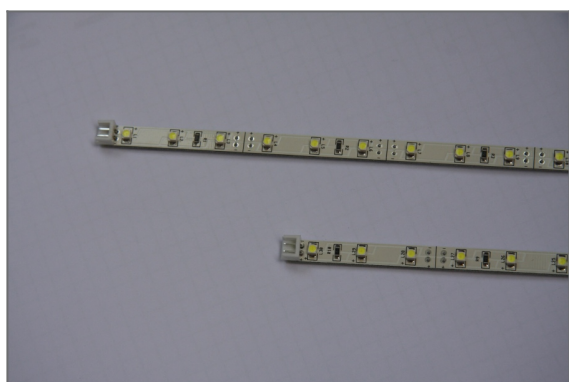

www.netgraf.pl

Pasek Sztywny 5050/30LED 570mm Zielony

Cena: 50.92

Producent: 
Dostępność: 2 tygodnie
nr. katalogowy: LG-IL-LB5050G30-12
www.netgraf.pl

Pasek sztywny LG-IL-LB5050G30-12

W sztywnych paskach LED SMD5050 jako źródło światła jest wykorzystana dioda o wysokiej jasności SMD 5050 oraz PCB o wysokiej wytrzymałości temperaturowej. Pasek można ciąć po 3 diody

Produkt przeznaczony do użytku profesjonalnego. Dobra jakość wykonania i mniejsze napięcie pracy pozwoliło znaleźć szerokie zastosowanie dla paska LED SMD5050: dekoracja wnętrz, znaki, podświetlenia czy oświetlenie krawędzi itd.

Kolor świecenia: zielony

Gwarancja: 24miesiące

Kąt rozproszenia (°): 120

Rozmiar (mm): 570x8x3,5

Prąd (A): 600

Ilość diod: 30

Kolor: Zielony

Napięcie (V): DC12