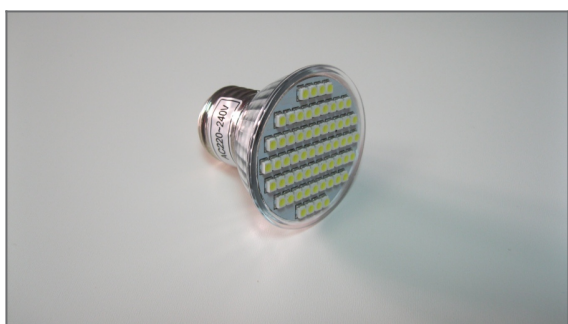

www.netgraf.pl

Żarówka LED E27 3W 230lm Biały

Zarówka LG-SP2010W E27/E26

Jako źródło światła żarówka wykorzystuje diody LED o małej mocy. Posiada wysokiej klasy wytrzymałą szklaną obudowę. Diody umieszczone zostały metodą wtryskową. Zaletą tej żarówki jest nie tylko niska konsumpcja energii ale także długa żywotność oraz przyjazne światło.

Żarówka bardzo dobrze sprawdza się w profesjonalnym użyciu przy oświetlaniu barów, restauracji, hoteli, wystaw sklepowych.

Kolor światła: biały

Gwarancja: 24 miesiące

Promocja: 21.08, stara cena:
22.19

Producent:

Dostępność:

24 godziny

nr. katalogowy:

LG-SP2010W

www.netgraf.pl

Moc (W): 3W

Ilość diod: 60 SMD3528

Napięcie (V): AC200-240

Jasność (lm): 230

Baza: E27/E26

Kolor: Czysty Biały