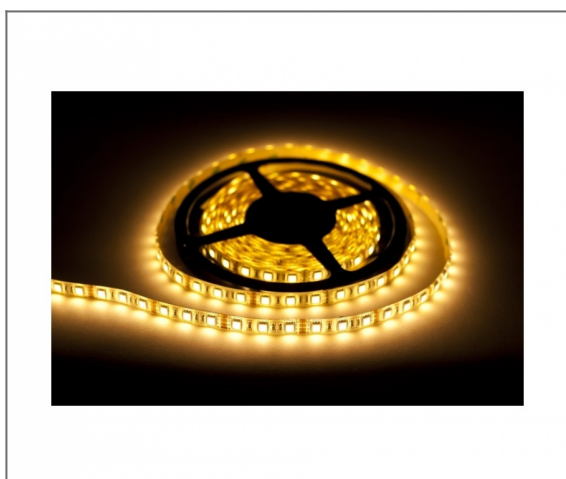

www.netgraf.pl

Pasek 5050-300 LED Ciepły Biały

Cena: 287.82

Producent: 
Dostępność: 2 tygodnie
nr. katalogowy: LG-IL-LR5050WW300-12-C

Jako źródło światła, SMD5050 Elastyczny pasek LED wykorzystuje diody o wysokiej jasności SMD5050, jest wykonany na termoodpornym PCB. Diody są pogrupowane po 3, tak aby można było ciąć pasek na dowolną długość. Na drugiej stronie paska jest taśma klejąca 3M. Bardzo mała grubość paska i niskie napięcie zasilania stwarza duże możliwości jego zastosowania.

Produkt przeznaczony jest do użytku profesjonalnego posiada doskonałe parametry elektryczne. Szeroko stosowany w podświetlaniu konturów, krawędzi, znaków świetlnych itd.

Kolor świecenia: ciepły biały
Gwarancja: 24miesiące

Gwarancja: 24 miesiące
Kąt rozproszenia (°): 120
Prąd (A): 6
Moc: 72W
Jasność (lm): 3241
Rolka: 5m
IP: 20
Ilość diod: 300
Napięcie (V): DC12
Kolor: Ciepły Biały
Temperatura pracy: -30?80 ?

www.netgraf.pl