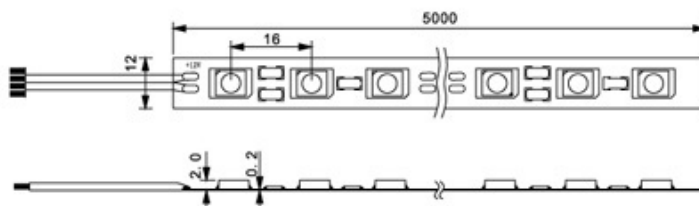

www.netgraf.pl

Pasek 5050-300 LED Ciepły Biały

Cena: 287.82

Producent: 
Dostępność: 2 tygodnie
nr. katalogowy: LG-IL-LR5050WW300-12-C

Jako źródło światła, SMD5050 Elastyczny pasek LED wykorzystuje diody o wysokiej jasności SMD5050, jest wykonany na termoodpornym PCB. Diody są pogrupowane po 3, tak aby można było ciąć pasek na dowolną długość. Na drugiej stronie paska jest taśma klejąca 3M. Bardzo mała grubość paska i niskie napięcie zasilania stwarza duże możliwości jego zastosowania.

Gwarancja: 24 miesiące
Kąt rozproszenia (°): 120
Prąd (A): 6
Moc: 72W
Jasność (lm): 3241
Rolka: 5m
IP: 20
Ilość diod: 300
Napięcie (V): DC12
Kolor: Ciepły Biały
Temperatura pracy: -30?80 ?

www.netgraf.pl