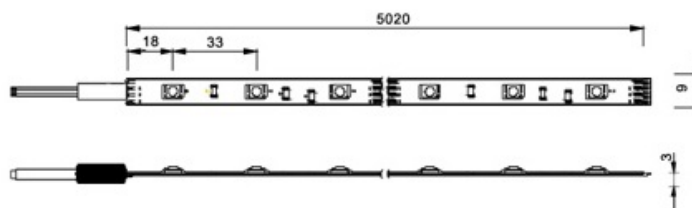

www.netgraf.pl

Pasek LED 3528/300diod IP67 Ciepły Biały

Cena: 154.98

Producent: 
Dostępność: 2 tygodnie
nr. katalogowy: LG-IL-LR3528WW300WPD-12-P

Jako źródło światła, Elastyczny pasek LED wykorzystuje diody o wysokiej jasności SMD3528/5060, jest wykonany na termoodpornym PCB Całkowicie wodoodporny, współczynnik IP67, na zewnątrz wykonany z PE Cannula. Budowa modułowa 3 diod pozwala na swobodne uzyskanie dowolnej długości.

Produkt przeznaczony jest do użytku profesjonalnego posiada doskonałe parametry elektryczne. Paski są przeznaczone do użycia wszędzie tam, gdzie potrzebne są bardzo cienkie elementy i zasilane niskim napięciem. Ma szerokie zastosowanie w wewnętrznym i zewnętrznym oznakowaniu świetlnym, w reklamie itd.

Kolor świecenia: CIEPŁY BIAŁY

Gwarancja: 36 miesięcy
Prąd (A): 1,7 - 2
Jasność (lm): 728
Rolka: 5m
IP: 67
Ilość diod: 300
Napięcie (V): DC12
Kolor: Ciepły Biały

www.netgraf.pl